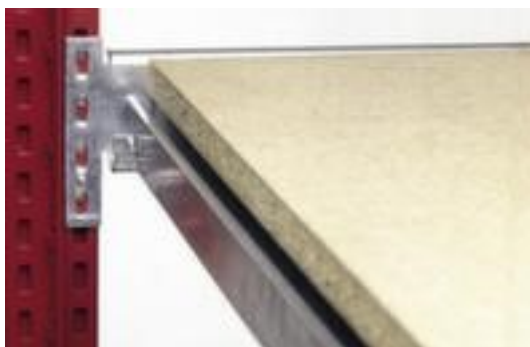

## rayonnage grande largeur

rayonnage suivant, hauteur x largeur x profondeur 3000 x 2016 x 824 mm, charge max. par tablette 350 kg, 5 niveaux avec aggloméré, utilisation unilatéral - conçu pour un montage mural, traverses avec revêtement en zinc anti-corrosion

### Rayonnage suivant

rayonnage grande largeur

- rayonnage suivant
- système emboîtable
- convient pour pour marchandises encombrantes
- hauteur x largeur x profondeur 3000 x 2016 x 824 mm
- charge maximale par élément 1 600 kg
- charge max. par tablette 350 kg
- largeur x profondeur compartiment 2000 x 800 mm
- 5 niveaux avec aggloméré
- Réglable au pas de 25 mm
- le fond est inséré à fleur de lisse
- utilisation unilatéral - conçu pour un montage mural
- structure en acier
- traverses avec revêtement en zinc anti-corrosion
- volume de livraison : rayonnage suivant avec 1 échelle et plateaux conf. à l'offre
- Produit livré démonté

## Détails techniques

type de meuble	rayonnage	nombre de tablettes/niveaux	5 pièce
type de rayonnage	rayonnage grande largeur	type de soubassement	aggloméré
rayonnage modulaire	système emboîtable	stabilité des tablettes / niveau	supports
champ de rayonnage	rayonnage suivant	montage des tablettes / niveaux	inséré à fleur de lisse
convient pour (produit/matériau)	marchandises encombrantes	tablette réglable au pas	25 mm
matériau	acier	utilisation	unilatéral
hauteur	3000 mm	surface de traverses	galvanisé
largeur	2016 mm	équipement rayonnage	tablettes
profondeur	824 mm	alignement angle d'installation	droit
charge maxi par tablette	350 kg	stabilité / renfort / entretoise	raidisseurs nervurés
largeur de compartiment	2000 mm	exécution couleur	galvanisé
charge maxi par élément	1600 kg	volume de livraison	rayonnage suivant avec 1 échelle et plateaux conf. à l'offre
profondeur de compartiment	800 mm	livraison	démonté
épaisseur de tablette	19 mm	Poids	178,67 kg