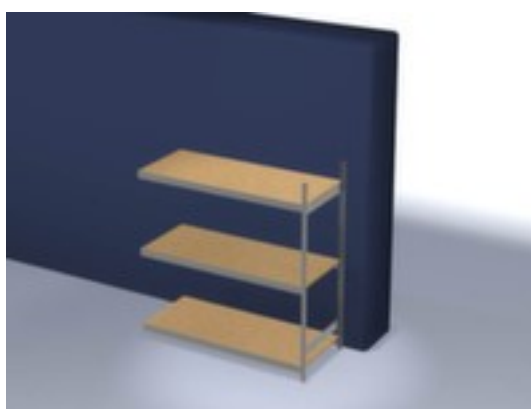

hofs rayonnage grande largeur

rayonnage suivant, hauteur x largeur x profondeur 2000 x 2020 x 835 mm, charge max. par tablette 350 kg, 3 niveaux avec sol en bois, utilisation unilatéral - conçu pour un montage mural, montants avec revêtement en zinc anti-corrosion, traverses avec revêtement en zinc anti-corrosion

Numéro d'article: 992757

hofs
REGALSYSTEME

hofs Rayonnage grande largeur

Rayonnage suivant

rayonnage grande largeur

- rayonnage suivant
- système emboîtable
- hauteur x largeur x profondeur 2000 x 2020 x 835 mm
- charge maximale par élément 1200 kg
- charge max. par tablette 350 kg
- largeur x profondeur compartiment 2000 x 800 mm
- 3 niveaux avec sol en bois

- niveaux avec renfort par poutres
- Réglable au pas de 25 mm
- utilisation unilatéral - conçu pour un montage mural
- montants avec embases et plateaux supérieurs pour profilés en plastique pour une finition propre en haut et en bas
- structure en acier
- montants avec revêtement en zinc anti-corrosion
- traverses avec revêtement en zinc anti-corrosion
- volume de livraison : rayonnage suivant avec 1 échelle et plateaux conf. à l'offre
- Produit livré démonté
- certifié GS, label de qualité RAL
- 5 années de garantie