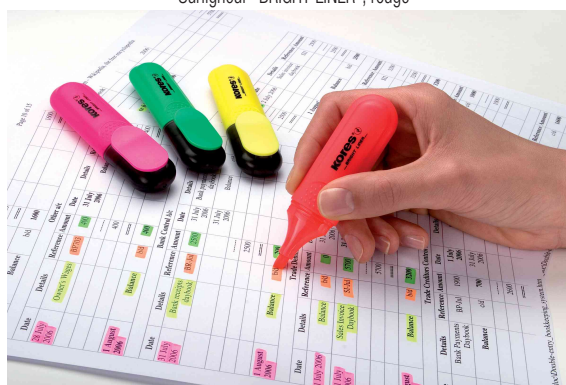

Kores®

Surligneur "BRIGHT LINER"

- pointe biseautée: 2 largeurs de tracé possible - 0,5 mm / 5 mm
- couleur à base d'eau
- capuchon avec clip pratique
- couleur fluorescente
- ne se dessèche pas même en restant ouvert
- forme aplatie, ne roule pas

Exemple d'utilisation:

- pour le marquage et le surlignement des passages dans des textes et notices

Surligneur "BRIGHT LINER", bleu

Surligneur "BRIGHT LINER", jaune

Surligneur "BRIGHT LINER", orange

Surligneur "BRIGHT LINER", rose

Surligneur "BRIGHT LINER", rouge

Surligneur "BRIGHT LINER", vert

Utilisation

Produit	Modèle	Largeur de tracé	Couleur du tracé	Couleur du corps	Conditionné	Numéro de fabricant	Code
Surligneur "BRIGHT LINER"		0,5 - 5,0 mm	bleu			TM36103	5636103
		0,5 - 5,0 mm	jaune			TM36101	5636101
		0,5 - 5,0 mm	orange			TM36104	5636104
		0,5 - 5,0 mm	rose			TM36102	5636102
		0,5 - 5,0 mm	rouge			TM36107	5636107
		0,5 - 5,0 mm	vert			TM36105	5636105