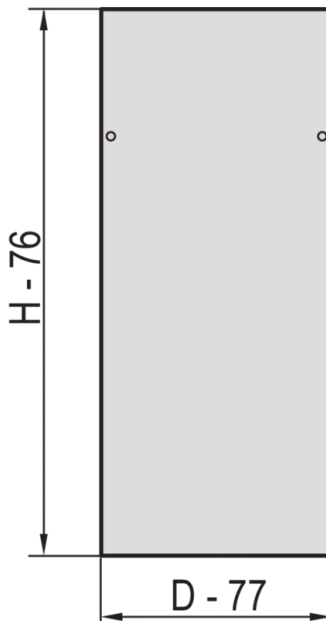

23117-006 EURORACK SEITENWAND MIT SICHERHEITSSCHLOSS, RAL 7021,  
34 HE 900 T

**PRODUKTBESCHREIBUNG**

St, 1 mm

Montage am Gestell mit 2 Sicherheitsschlössern

**PRODUKTMERKMALE**

Produkttyp: Schrank-/Rack Panel

Produktfamilie: Eurorack

Typ: Seitenwand

Farbe: Schwarzgrau

Farbecode: RAL 7021

Höhe: 34 HE

Höhe: 1567 mm

Tiefe: 900 mm