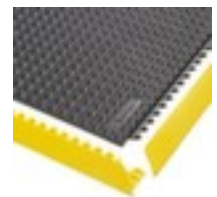

Fliese Anti-Ermüdungsmatte Almelo

Stecksystem, Höhe x Länge x Breite
13 x 910 x 910 mm, Aus Gummi mit
genoppter Oberfläche in schwarz

Artikelnummer: 235559

Fliese Anti-Ermüdungsmatte

- geeignet für trockene, industrielle Bereiche / für hohe Beanspruchung
- Stecksystem
- Höhe x Länge x Breite 13 x 910 x 910 mm
- Aus Gummi mit genoppter Oberfläche in schwarz
- 300 x 300 mm Raster an der Unterseite für einfaches zuschneiden

Technische Details

Arbeitsplatzausstattung	Bodenbelag	Oberfläche Bodenbelag	genoppt
Bodenbelag	Anti-Ermüdungsmatte	Farbe	schwarz
Konfektionierung	Stecksystem	Höhe	13 mm
Modul	Fliese	Länge	910 mm
geeignet für (Branche/Bereich)	trockene, industrielle Bereiche	Breite	910 mm
geeignet für	hohe Beanspruchung	Bodenbelag Ausstattung	Unterseite mit 300 x300 mm

(Anwendung)		Raster
Einsatzort	Innenbereich	elektrisch leitend nein
Material Lauffläche	Gummi	Gewicht 10 kg

Zubehör

235564		Kantenabschlussleiste, Für Anti-Ermüdungsmatte, Stecksystem, Anschluss männlich - mit Noppen für die glatte Außenseite der Gummifliese, Breite 100 mm, In schwarz
235565		Kantenabschlussleiste, Für Anti-Ermüdungsmatte, Stecksystem, Anschluss weiblich - ohne Noppen für die genoppte Außenseite der Gummifliese, Breite 100 mm, In schwarz
235566		Kantenabschlussleiste, Für Anti-Ermüdungsmatte, Stecksystem, Anschluss männlich - mit Noppen für die glatte Außenseite der Gummifliese, Breite 100 mm, In gelb
235567		Kantenabschlussleiste, Für Anti-Ermüdungsmatte, Stecksystem, Anschluss weiblich - ohne Noppen für die genoppte Außenseite der Gummifliese, Breite 100 mm, In gelb
235625		ESD Mattenreiniger, Sprühflasche mit 1 l Inhalt, für statische Tisch- und Bodenmatten, entfernt Schmutz und Rückstände durch Öl oder Fingerabdrücke