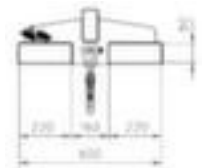

Bauer Lastarm

Traglast 1000 kg, Länge x Breite 1 600 - 2500 x 600 mm, Kranarm 6-fach ausziehbar, bis 25° neigungsverstellbar, Aus Stahl mit korrosionsschützender Zinkbeschichtung

Artikelnummer: 525860

Bauer Lastarm

teleskopierbarer Arm

Lastarm

- Traglast 1000 kg
- Länge x Breite 1 600 - 2500 x 600 mm
- Einfahrtshöhe x Einfahrtbreite 80 x 220 mm
- Einfahrtaschenabstand 160 mm
- Mit Abrutschsicherung
- Kranarm 6-fach ausziehbar, bis 25° neigungsverstellbar
- Mit 1 Haken
- Nicht kranbar
- Aus Stahl mit korrosionsschützender Zinkbeschichtung

Technische Details

Hebegerät	Hebezeug	Kranbar	Nicht kranbar
Hebezeugtyp	Lastaufnahme	Einfahrtaschenhöhe	80 mm
Last-Handling	Stapler-Anbaugerät	Einfahrtaschenbreite	220 mm
Stapler-Anbaugerät	Lastarm	Abstand Einfahrtaschen	160 mm
Traglast (max.)	1000 kg	Material	Stahl

Länge	1600-2500 mm	Oberfläche	verzinkt
Breite	600 mm	Farbe Ausführung	verzinkt
Arm Funktion	6-fach ausziehbar, bis 25° neigungsverstellbar	Sicherheitsausstattung Hebezeuge	Abrutschsicherung
Last-Handling Ausstattung	1 Haken	Gewicht	67 kg