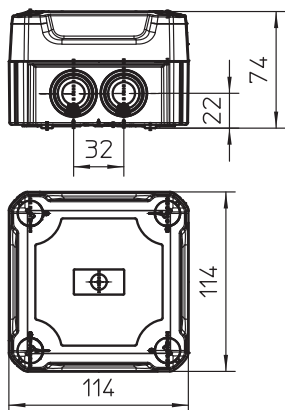

Technisch specificatieblad

Kabeldoos T 60, kabelinvoer, hoge deksel

Artikelnr. 2007710

Kabeldoos voor verbinden van kabels en leidingen in binnenopstelling en beschermde buitenopstelling. Vierkante vorm met kabelinvoeren aan de zijkanten en doorbreekinvoeren in de bodem. Geschikt voor wand-/plafondmontage en montage op montageplaten. Met de mogelijkheid tot binnenbevestiging en montage via het hoekelement. Hoog deksel met snelsluiting, verzegelbaar. Gefabriceerd van halogeenvrij materiaal.

Opmerking extra producttekst	moeilijk ontvlambaar volgens VDE 0471/DIN 695 deel 2-1, testtemperatuur 650°C
Extra productbeschrijving 1	Met membraaninvoeren en DIN-rail
Extra productbeschrijving 2	Binnenafmetingen: 100x100x65 mm
Extra productbeschrijving 3	Beschermingsgraad IP66; Beschermingsgraad IK-codelK07

Stamgegevens

Bestelnr.	2007710
Type	T 60 HD LGR
Dimensie	114x114x76
Kleur	lichtgrijs
RAL-nummer	7035
Materiaal	Polypropyleen/polycarbonaat
Materiaal-afk.	PP/PC
Kleinste verkoop-eenheid (VG)	1,00 Stuk
Gewicht	17,18 kg/100 st.

Technische gegevens

Lengte	114,00 mm
Breedte	114,00 mm
Zijhoogte	74,00 mm
Binnenafmetingen	100x100x65 mm
Afmetingen LxBxH	114x114x74 mm
Afmetingen	114x114x74 mm
Rijgbaar	<input checked="" type="checkbox"/>
Aantal invoeren	7,00
Soort invoer	Kabel
Soort invoer	Kabelinvoer
Soort doorvoer behuizing	overige
Nominale isolatiespanning Ui	500,00 V
Uitrusting	zonder
Deksel	niet transparant
Dekselbevestiging	geschroefd