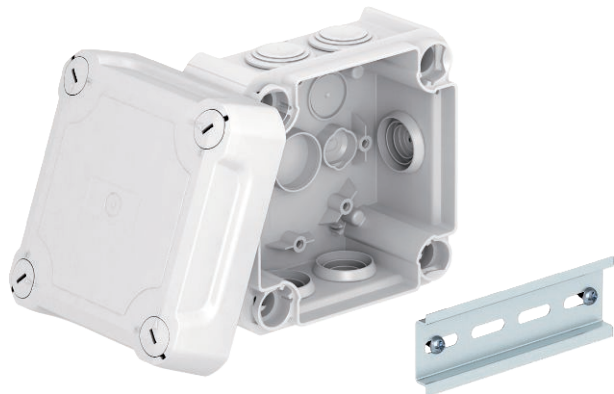

Technisch specificatieblad

Kabeldoos T 60, kabelinvoer, hoge deksel

Artikelnr. 2007710

Kabeldoos voor verbinden van kabels en leidingen in binnenopstelling en beschermde buitenopstelling. Vierkante vorm met kabelinvoeren aan de zijkanten en doorbreekinvoeren in de bodem. Geschikt voor wand-/plafondmontage en montage op montageplaten. Met de mogelijkheid tot binnenbevestiging en montage via het hoekelement. Hoog deksel met snelsluiting, verzegelbaar. Gefabriceerd van halogeenvrij materiaal.

Inclusief DIN-rail.

Kabeldoos conform NEN-EN-IEC 60670. Moeilijk ontvlambaar volgens NEN-EN-IEC 60695-2-11, testtemperatuur 650 °C. Slagvastheid IK07 conform NEN-EN 50102.

PP/PC Polypropyleen/polycarbonaat

Opmerking extra producttekst	moeilijk ontvlambaar volgens VDE 0471/DIN 695 deel 2-1, testtemperatuur 650°C
Extra productbeschrijving 1	Met membraaninvoeren en DIN-rail
Extra productbeschrijving 2	Binnenafmetingen: 100x100x65 mm
Extra productbeschrijving 3	Beschermingsgraad IP66; Beschermingsgraad IK-codelK07

Stamgegevens

Bestelnr.	2007710
Type	T 60 HD LGR
Dimensie	114x114x76
Kleur	lichtgrijs
RAL-nummer	7035
Materiaal	Polypropyleen/polycarbonaat
Materiaal-afk.	PP/PC
Kleinste verkoop-eenheid (VG)	1,00 Stuk
Gewicht	17,18 kg/100 st.