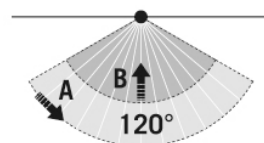

Specifieke productfuncties:

- Geïntegreerde bewegingsmelder

Technische gegevens

ALGEMEEN	
Apparaatcategorie	Schijnwerpers
Productinformatie	De schijnwerpers zijn bedoeld voor gebruik buitenshuis. Bij gebruik binnen (bijv. onder het plafond) kan de warmte eventueel niet voldoende worden afgevoerd.
Op afstand te bedienen	–
Conformiteit	CE, EAC, RoHS, AEEA
Garantie	3 jaar
BEVESTIGING	
Montagevariant	Opbouw
Montageplaats	Wand
Type aansluiting	Open eind
Aansluitbare kabeldiameter	0,75 – 2,5 mm ²
Aantal contacten	3
Lengte aansluitkabel	0,8 m
BEHUIZING	
Afmetingen	Lengte 252 mm x Breedte 240 mm x Hoogte/diepte 60 mm
Gewicht	1153 g
Materiaal	Aluminium en UV-gestabiliseerde kunststof
Beschermingsgraad	IP65
Toegestane omgevingstemperatuur	-25 °C...+40 °C
Kleur	wit, overeenkomstig RAL 9016
Gloeidraadtest volgens IEC 60695-2-10	650 °C
ELEKTRISCHE UITVOERING	
Besturingssysteem	ON/OFF

SENSOREN

Detectiehoek	120°, horizontaal en verticaal draaibaar +/- 180°
--------------	---

BASIC AFL TR 5000 840 MD WH

Artikelnummer **GTIN**
 EL10810763 4015120810763

Detectieafstand schuin	r 8 m
Detectieafstand frontaal	r 3 m
Aanpassing bereik	mechanisch
Detectiebereik	76 m ²
Aanbevolen Montagehoogte	2,5 m

Max. Aanbevolen Montagehoogte	3 m
Lichtmeting	Daglicht
Helderheidswaarde	3 – 1000 lx
Nalooptijd	1 s...15 min (stapsgewijs verstelbaar)

Maattekening

Detectiehoek

Detectieafstand

Dwars (A)	r 8 m
Frontaal (B)	r 3 m