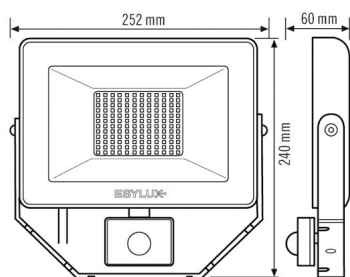

Specifieke productfuncties:

- Geïntegreerde bewegingsmelder

Technische gegevens

ALGEMEEN	
Apparaatcategorie	Schijnwerpers
Productinformatie	De schijnwerpers zijn bedoeld voor gebruik buitenshuis. Bij gebruik binnen (bijv. onder het plafond) kan de warmte eventueel niet voldoende worden afgevoerd.
Op afstand te bedienen	–
Conformiteit	CE, EAC, RoHS, AEEA
Garantie	3 jaar
BEVESTIGING	
Montagevariant	Opbouw
Montageplaats	Wand
Type aansluiting	Open eind
Aansluitbare kabeldiameter	0,75 – 2,5 mm ²
Aantal contacten	3
Lengte aansluitkabel	0,8 m
BEHUIZING	
Afmetingen	Lengte 252 mm x Breedte 240 mm x Hoogte/diepte 60 mm
Gewicht	1153 g
Materiaal	Aluminium en UV-gestabiliseerde kunststof
Beschermingsgraad	IP65
Toegestane omgevingstemperatuur	-25 °C...+40 °C
Kleur	wit, overeenkomstig RAL 9016
Gloeidraadtest volgens IEC 60695-2-10	650 °C
ELEKTRISCHE UITVOERING	
Besturingssysteem	ON/OFF

SENSOREN

Detectiehoek	120°, horizontaal en verticaal draaibaar +/- 180°
--------------	---

BASIC AFL TR 5000 840 MD WH

Artikelnummer **GTIN**
 EL10810763 4015120810763

Detectieafstand schuin	r 8 m
Detectieafstand frontaal	r 3 m
Aanpassing bereik	mechanisch
Detectiebereik	76 m ²
Aanbevolen Montagehoogte	2,5 m

Max. Aanbevolen Montagehoogte	3 m
Lichtmeting	Daglicht
Helderheidswaarde	3 – 1000 lx
Nalooptijd	1 s...15 min (stapsgewijs verstelbaar)

Maattekening

Detectiehoek

Detectieafstand

Dwars (A)	r 8 m
Frontaal (B)	r 3 m