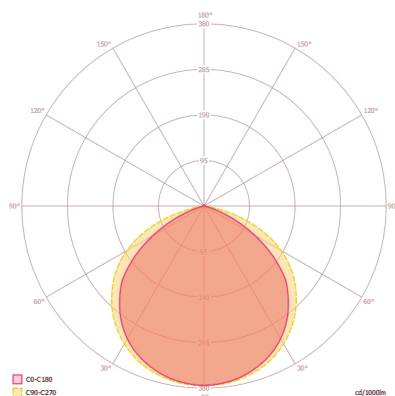

Lichtverteilungskurve_Bild (web)

Schakelschema

Standaardschema

Gedetailleerde productbeschrijving

- De compacte schijnwerper AFL BASIC is geschikt voor ruimtebesparende verlichting van verkeerswegen, garages en parkeerplaatsen of voor de belichting van gevels en borden.
- De geïntegreerde bewegingsmelder zorgt voor een automatische en energie-efficiënte werking.
- LED-schijnwerper met compacte aluminium behuizing voor onopvallende montage, wit.
- 50 W lichtsterkte met 4000 K lichtkleur (neutraalwit).
- Zeer goede efficiëntie met ca. 100 lm/W