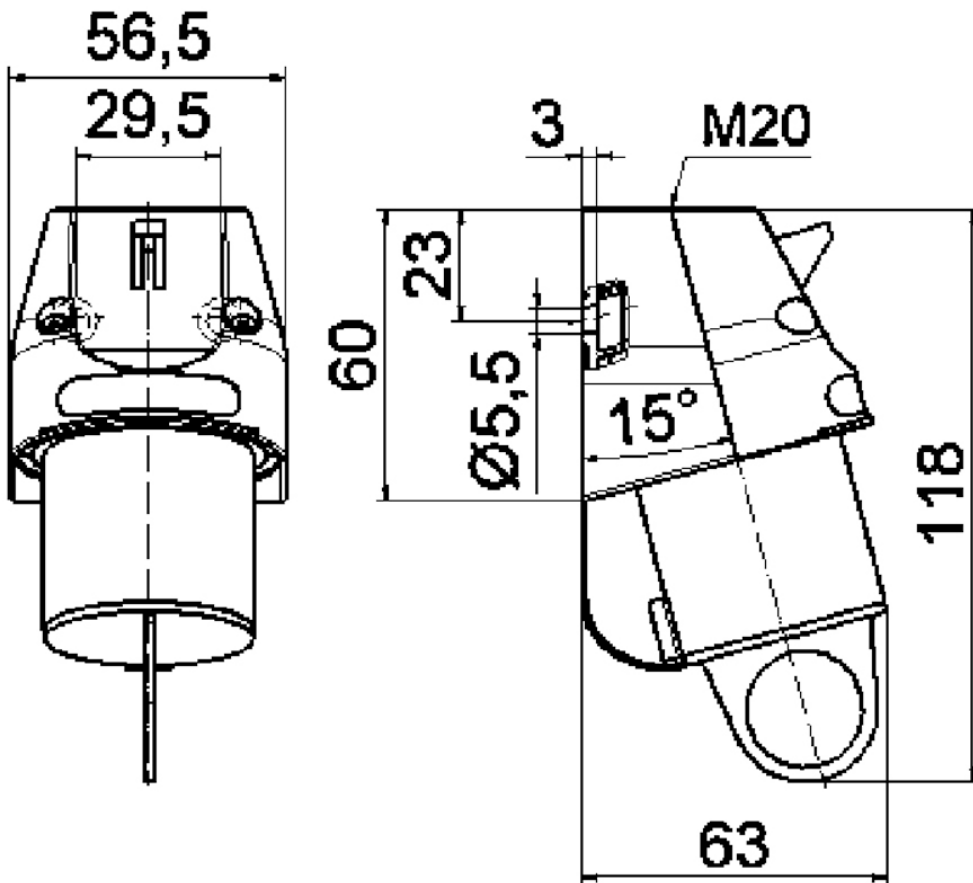

## Wandgerätestecker - mit Verschlusshaube

Artikelbeschreibung	
BALS-Art.-Nr	2400
EAN	4024941024006
Produktgruppe	Wandgerätestecker GT
Stromstärke	16A
Polzahl	3p
Polzahl	2P+PE
Lage des Schutzkontaktes	6h
Spannung	200 bis 250V
Frequenz	50 und 60Hz

Artikelbeschreibung	
Schutzart	IP44
Kennfarbe	blau
Gerätefarbe	Gehäuseunterteil blau RAL 5015, Gehäuseoberteil blau RAL 5015, Kragen blau RAL 5015, Verschlusshaube blau RAL 5015
Anschluss technik	Schraubklemmen als Buchsenklemmen
Maximaler Leiterquerschnitt	2,5 qmm
Kabeleinführung	1xM20 oben
Gehäusegrösse	60x56,5 mm (HxB)
Gehäusematerial	Polyamid
Kontakte	Der Kontaktträger ist aus Polyamid, Die Kontakte sind Messing blank

Zusätzliche technische Informationen	
	Die Leitungseinführung ist einmal oben offen und einmal rückwärtig verschlossen
	Mit Verschlusshaube

Logistikdaten	
Einzelgewicht	0,118 kg / Stück
Verpackungsart	Tüte
Inhaltsmenge	1 ST
EAN	4024941024006
Länge	410 mm

Logistikdaten	
Breite	285 mm
Gewicht	0,118 kg
Verpackungsart	Karton
Inhaltsmenge	10 ST
EAN	4024941832663
Länge	275 mm
Breite	175 mm
Höhe	137 mm
Gewicht	1,305 kg
Volumen	5.737,5 ccm

5 MB 162