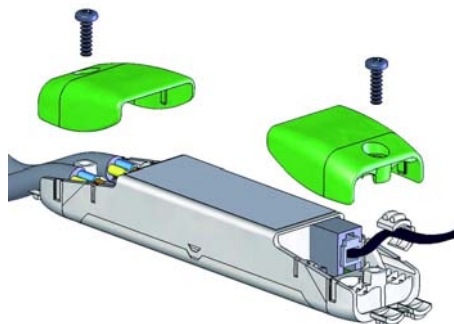

Passiv IR Sensoren für Leuchten oder Deckeneinbau bis max. 5m Höhe.

-

Produktbild

Technische Daten / Abmessungen

Maße [mm]	
Gewicht [kg]	0,025