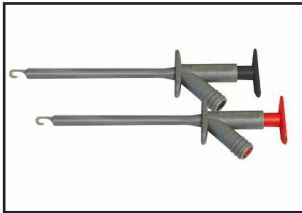

PeakTech® 7000