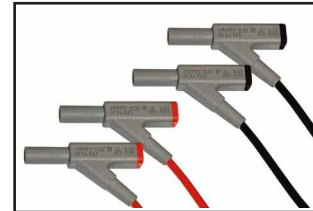

Dieses neue und umfangreiche Sortiment an Messzubehör in 4 mm-Technik kann mit nahezu allen Messgeräten und Netzgeräten verbunden werden.

Ein Höchstmaß an Sicherheit wird durch die doppelte Isolierung der Leitungen und den Berührungsschutz gegen leitende Metallteile im geschlossenen Zustand erzielt. Hierdurch eignet sich dieses Zubehör hervorragend für den Einsatz im Ausbildungs- und Servicebereich.

Maximum safety is achieved through the double insulation of the wires and the contact protection against conductive metal parts in the closed state. Thus, this accessory is perfect suitable for use in training and service area.

**PeakTech® 7005**

**PeakTech® 7010**

**PeakTech® 7015**

**PeakTech® 7020**

**PeakTech® 7025**

Modell / Model	Beschreibung / Description	Länge / Length	Technische Daten / Specifications
P 7000	2 x Abgreifklemme (rot/schwarz) 10 A mit Rundhaken und 4 mm Anschluss; Klemmweite 2 mm / 2 x Tapping clamp (red/black) 10 A with round-hook and 4 mm Socket; Clamp width 2 mm	150 mm	1000 V CAT III; 10 A
P 7005	2 x 4 mm Sicherheits-Verbindungsleitungen (rot/schwarz) mit Verlängerung / 2 x 4 mm Safety-Connection cable (red/black) with extension piece	1000 mm	1000 V CAT III; 10 A
P 7010	2 x Abgreifklemme (rot/schwarz) 5 A mit Doppelhaken und 4 mm Anschluss; Klemmweite 4 mm / 2 x Tapping clamp (red/black) 5 A with double-hook and 4mm Socket; Clamp width 4 mm	160 mm	1000 V CAT II; 5 A
P 7015	2 x Sicherheits-Krokodilklemme (rot/schwarz) mit 4 mm Anschluss; Klemmweite 25 mm / 2 x Safety-alligator clamp (red/black) with 4 mm Socket; Clamp width 25 mm	100 mm	1000 V CAT III; 10 A
P 7020	2 x 4 mm Sicherheits-Verbindungsleitungen (rot/schwarz) / 2 x 4 mm Safety-Connection cable (red/black)	1200 mm	1000 V CAT III/600 V CAT IV; 10 A
P 7025	2 x 4 mm Sicherheits-Verbindungsleitung (rot/schwarz) mit Kupplung / 2 x 4 mm Safety-Connection cable (red/black) with plug-in socket	950 mm	1000 V CAT III; 16 A