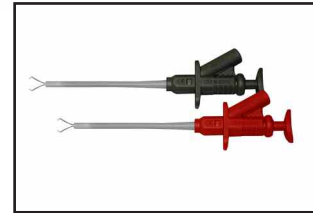

Dieses neue und umfangreiche Sortiment an Messzubehör in 4 mm-Technik kann mit nahezu allen Messgeräten und Netzgeräten verbunden werden.

Ein Höchstmaß an Sicherheit wird durch die doppelte Isolierung der Leitungen und den Berührungsschutz gegen leitende Metallteile im geschlossenen Zustand erzielt. Hierdurch eignet sich dieses Zubehör hervorragend für den Einsatz im Ausbildungs- und Servicebereich.

Maximum safety is achieved through the double insulation of the wires and the contact protection against conductive metal parts in the closed state. Thus, this accessory is perfect suitable for use in training and service area.

**PeakTech® 7005**

**PeakTech® 7010**

**PeakTech® 7015**

**PeakTech® 7020**

**PeakTech® 7025**

Modell / Model	Beschreibung / Description	Länge / Length	Technische Daten / Specifications
P 7000	2 x Abgreifklemme (rot/schwarz) 10 A mit Rundhaken und 4 mm Anschluss; Klemmweite 2 mm / 2 x Tapping clamp (red/black) 10 A with round-hook and 4 mm Socket; Clamp width 2 mm	150 mm	1000 V CAT III; 10 A
P 7005	2 x 4 mm Sicherheits-Verbindungsleitungen (rot/schwarz) mit Verlängerung / 2 x 4 mm Safety-Connection cable (red/black) with extension piece	1000 mm	1000 V CAT III; 10 A
P 7010	2 x Abgreifklemme (rot/schwarz) 5 A mit Doppelhaken und 4 mm Anschluss; Klemmweite 4 mm / 2 x Tapping clamp (red/black) 5 A with double-hook and 4mm Socket; Clamp width 4 mm	160 mm	1000 V CAT II; 5 A
P 7015	2 x Sicherheits-Krokodilklemme (rot/schwarz) mit 4 mm Anschluss; Klemmweite 25 mm / 2 x Safety-alligator clamp (red/black) with 4 mm Socket; Clamp width 25 mm	100 mm	1000 V CAT III; 10 A
P 7020	2 x 4 mm Sicherheits-Verbindungsleitungen (rot/schwarz) / 2 x 4 mm Safety-Connection cable (red/black)	1200 mm	1000 V CAT III/600 V CAT IV; 10 A
P 7025	2 x 4 mm Sicherheits-Verbindungsleitung (rot/schwarz) mit Kupplung / 2 x 4 mm Safety-Connection cable (red/black) with plug-in socket	950 mm	1000 V CAT III; 16 A