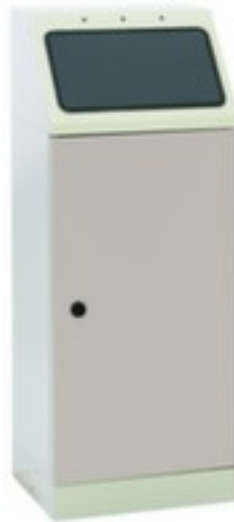

stumpf

Wertstoffsammler

FD 45

Behälter selbstlöschend, Inhalt 1 x 45 l, Höhe x Breite x Tiefe 1000 x 400 x 300 mm, Innenbehälter aus Stahl mit korrosionsschützender Zinkbeschichtung, Korpus aus Stahl mit schlag- und kratzfester Pulverbeschichtung in RAL7035 Lichtgrau, Deckel aus Stahl in RAL7016 Anthrazitgrau, Unterbau Höhenausgleichsfüße

Artikelnummer: 118081

stumpf Wertstoffsammler FD 45

zur Wandbefestigung

Wertstoffsammler

- Boden
- Behälter selbstlöschend
- Inhalt 1 x 45 l
- Höhe x Breite x Tiefe 1000 x 400 x 300 mm
- Für den Innenbereich geeignet
- mit Einwurfklappe
- offenstehend, im Brandfall selbstschließend
- Innenbehälter aus Stahl mit korrosionsschützender Zinkbeschichtung
- Einfache Entleerung über Tür
- Behälter verschließbar mit Vierkantschloss
- Korpus aus Stahl mit schlag- und kratzfester Pulverbeschichtung in RAL7035 Lichtgrau
- Deckel aus Stahl in RAL7016 Anthrazitgrau
- Unterbau Höhenausgleichsfüße
- 5 Jahre Garantie

Technische Details

Entsorgungsmittel	Wertstoffsammler	Deckel Funktion	offenstehend, im Brandfall selbstschließend
Einsatzort	Innenbereich	Schutzdach	nein
Aufstellung/Montage	Boden	Schließsystem	Vierkantschloss
Inhalt	45 l	Farbe Deckel	anthrazitgrau // RAL7016
Sammeleinheiten	1 Stück	Material Korpus	Stahl
Höhe	1000 mm	Oberfläche Korpus	pulverbeschichtet
Breite	400 mm	Farbe Korpus	lichtgrau // RAL7035
Tiefe	300 mm	Material Deckel	Stahl
Brandschutz	selbstlöschend	Material Innenbehälter	Stahl
Innenbehälter	ja	Entleerung über	Tür
Oberfläche Innenbehälter	verzinkt	stapelbar	nein
Tretmechanik	nein	Unterbau	Höhenausgleichsfüße
fahrbar	nein	Form	eckig
Deckel	ja	Garantie	5 Jahre
Deckeltyp	Einwurfklappe	Gewicht	22,5 kg