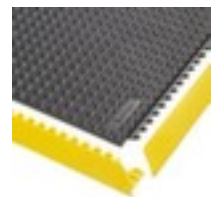

## Fliese Anti-Ermüdungsmatte Almelo

Stecksystem, Höhe x Länge x Breite  
13 x 910 x 910 mm, Aus Gummi mit  
genoppter Oberfläche in schwarz

Artikelnummer: 235559

### Fliese Anti-Ermüdungsmatte

- geeignet für trockene, industrielle Bereiche / für hohe Beanspruchung
- Stecksystem
- Höhe x Länge x Breite 13 x 910 x 910 mm
- Aus Gummi mit genoppter Oberfläche in schwarz
- 300 x 300 mm Raster an der Unterseite für einfaches zuschneiden

### Technische Details

Arbeitsplatzausstattung	Bodenbelag	Oberfläche Bodenbelag	genoppt
Bodenbelag	Anti-Ermüdungsmatte	Farbe	schwarz
Konfektionierung	Stecksystem	Höhe	13 mm
Modul	Fliese	Länge	910 mm
geeignet für (Branche/Bereich)	trockene, industrielle Bereiche	Breite	910 mm
geeignet für	hohe Beanspruchung	Bodenbelag Ausstattung	Unterseite mit 300 x300 mm

(Anwendung)		Raster
Einsatzort	Innenbereich	elektrisch leitend nein
Material Lauffläche	Gummi	Gewicht 10 kg