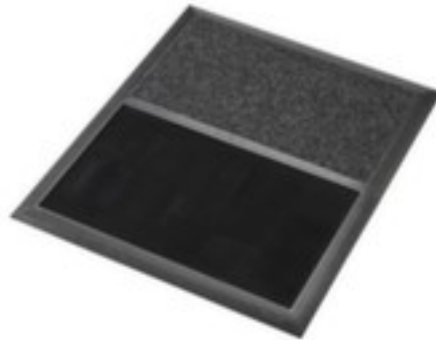

## Eingangsmatte

### Sneek

Höhe x Länge x Breite 19 x 1525 x 914 mm, Aus Gummi mit flexiblen Gummiborsten in schwarz, reinigt, desinfiziert und trocknet Schuhe

Artikelnummer: 235627

### Eingangsmatte

- geeignet für Eingangsbereiche von z. B. Büros, Schulen, Hotels und Fitnessstudios sowie Gesundheitseinrichtungen, Apotheken und Krankenhäusern / für hohe Beanspruchung
- Höhe x Länge x Breite 19 x 1525 x 914 mm
- Aus Gummi mit flexiblen Gummiborsten in schwarz
- 2 Zonen: Desinfektionsmatte + Trocknungszone , abgeschrägte Kanten für stolperfreies begehen, Saugnäpfe an der Unterseite gegen das Verrutschen
- reinigt, desinfiziert und trocknet Schuhe

## Technische Details

Arbeitsplatzausstattung	Bodenbelag	Höhe	19 mm
Bodenbelag	Eingangsmatte	Länge	1525 mm
geeignet für (Branche/Bereich)	Eingangsbereiche	Breite	914 mm

geeignet für (Anwendung)	hohe Beanspruchung	Bodenbelag Ausstattung	2 Zonen, abgeschrägte Kanten, Unterseite mit Saugnäpfen
Einsatzort	Innenbereich	Bodenbelag Funktion	reinigend, desinfizierend, trocknend
Material Lauffläche	Gummi	befahrbar	nein
Oberfläche Bodenbelag	flexible Gummiborsten	Gewicht	15,5 kg
Farbe	schwarz		