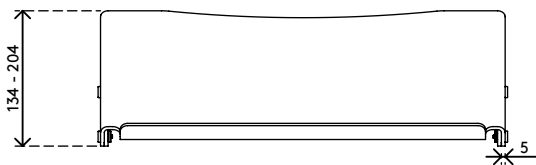

49.401

Addit ErgoDoc® Dokumentenhalter - verstellbar 401

Ein sehr effektiver in-line A3-Dokumentenhalter. Dieser ErgoDoc® ist in sechs kleinen Schritten höhenverstellbar. Heben Sie ihn einfach an, um die Tastatur bei Nichtgebrauch darunter zu schieben.

- Geeignet für Dokumente/Bücher/Broschüren/Mappen etc. bis zu A3-Größe
- Richtet Dokumente und Monitor in einer Linie aus und verhindert Augenermüdung und Nackenverspannung
- Spart Platz auf dem Schreibtisch
- Abmessungen (B x T x H): 536 x 270 x 136 - 206 mm
- Höhenverstellbar von 136 - 206 mm in 6 Schritten
- Entspiegeltes, 5 mm dickes, mattes Acryl
- Max. Tragkraft 6 kg
- Hebt den ErgoDoc® an, um Platz für die Tastatur zu schaffen

addit

Addit ErgoDoc® Dokumentenhalter - verstellbar 401

2016/11/23

49.401

 580 x 295 x 115 mm

 1 pcs

 mattes Acryl

 1,65 kg