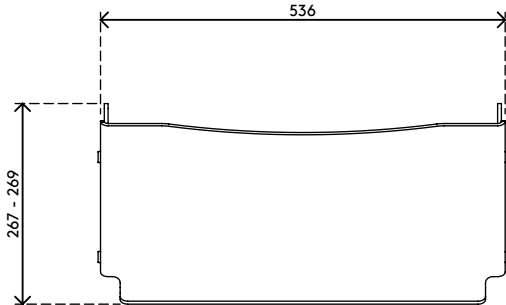

49.401

Addit ErgoDoc® Dokumentenhalter - verstellbar 401

Ein sehr effektiver in-line A3-Dokumentenhalter. Dieser ErgoDoc® ist in sechs kleinen Schritten höhenverstellbar. Heben Sie ihn einfach an, um die Tastatur bei Nichtgebrauch darunter zu schieben.

- Geeignet für Dokumente/Bücher/Broschüren/Mappen etc. bis zu A3-Größe
- Richtet Dokumente und Monitor in einer Linie aus und verhindert Augenermüdung und Nackenverspannung
- Spart Platz auf dem Schreibtisch
- Abmessungen (B x T x H): 536 x 270 x 136 - 206 mm
- Höhenverstellbar von 136 - 206 mm in 6 Schritten
- Entspiegeltes, 5 mm dickes, mattes Acryl
- Max. Tragkraft 6 kg
- Hebt den ErgoDoc® an, um Platz für die Tastatur zu schaffen

addit

Addit ErgoDoc® Dokumentenhalter - verstellbar 401

2016/11/23

49.401

 580 x 295 x 115 mm

 1 pcs

 mattes Acryl

 1,65 kg