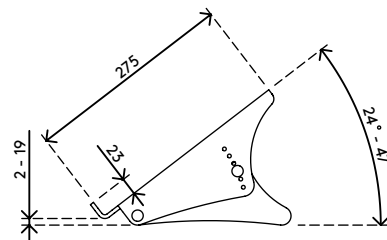

49.401

Addit ErgoDoc® Dokumentenhalter - verstellbar 401

Ein sehr effektiver in-line A3-Dokumentenhalter. Dieser ErgoDoc® ist in sechs kleinen Schritten höhenverstellbar. Heben Sie ihn einfach an, um die Tastatur bei Nichtgebrauch darunter zu schieben.

- Geeignet für Dokumente/Bücher/Broschüren/Mappen etc. bis zu A3-Größe
- Richtet Dokumente und Monitor in einer Linie aus und verhindert Augenermüdung und Nackenverspannung
- Spart Platz auf dem Schreibtisch
- Abmessungen (B x T x H): 536 x 270 x 136 - 206 mm
- Höhenverstellbar von 136 - 206 mm in 6 Schritten
- Entspiegeltes, 5 mm dickes, mattes Acryl
- Max. Tragkraft 6 kg
- Hebt den ErgoDoc® an, um Platz für die Tastatur zu schaffen

addit

Addit ErgoDoc® Dokumentenhalter - verstellbar 401

2016/11/23

49.401

 580 x 295 x 115 mm

 1 pcs

 mattes Acryl

 1,65 kg