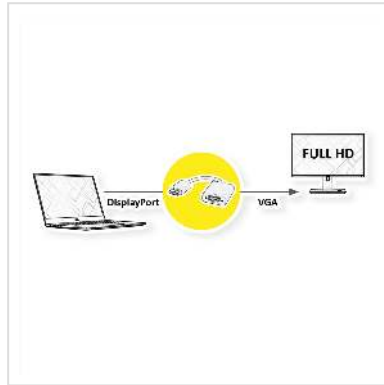

VALUE DisplayPort-VGA Adapter, DP Male - VGA Female

Art.nr.	12.99.3135
Fabrikant	VALUE
Art.nr. fabrikant	12.99.3135
EAN (een stuk)	7611990129157

DisplayPort naar VGA-kabeladapter voor aansluiting van een grafische kaart met DP op een monitor met VGA aansluiting - met een resolutie tot 1920x1080 / 1920x1200 @60Hz!

- U wilt aan uw grafischekaart met DisplayPort-Female aansluiting een VGA monitor aansluiten?
- De oplossing is de DisplayPort VGA Adapter voor het aansluiten van een VGA Monitor aan een DisplayPort Female poort op de grafischekaart.
- Adapter met DisplayPort Male en VGA Female

Let op!: Een DisplayPort-VGA-adapter is maar in een aansluitrichting te gebruiken: de DisplayPort-connector kan alleen aan de PC kant worden aangesloten aan bijvoorbeeld de grafische kaart.

What are the benefits of using Active adapters and converters?

Technische specificaties

Producent	VALUE
Produkt groep	Adapter, Terminatoren, Converter
Produkt type	DisplayPort-VGA Adapter
Kleur	zwart
Lengte	0.15 m
Max. Resolutie	1920 x 1080 / 1920 x 1200 @60Hz (2K, Full HD)
Aansluiting kant 1 (PC)	DisplayPort Male
Aansluiting kant 2 (Peripherie)	VGA Female
Type connector kant 1	DisplayPort
M/F kant 1	Male
Type connector kant 2	HD D-Sub 15-pin (HD-15), VGA
M/F kant 2	Female
Actief / Passief	actief
Toepassing	extern
Afmeting (HxBxD)	14 x 44 x 44 mm
Hoogte	14 mm
Breedte	44 mm
Diepte	44 mm
Gewicht	38.2 g
Hoogte verpakking	20 mm
Breedte verpakking	120 mm
Diepte verpakking	180 mm
Gewicht verpakking	0.04 kg