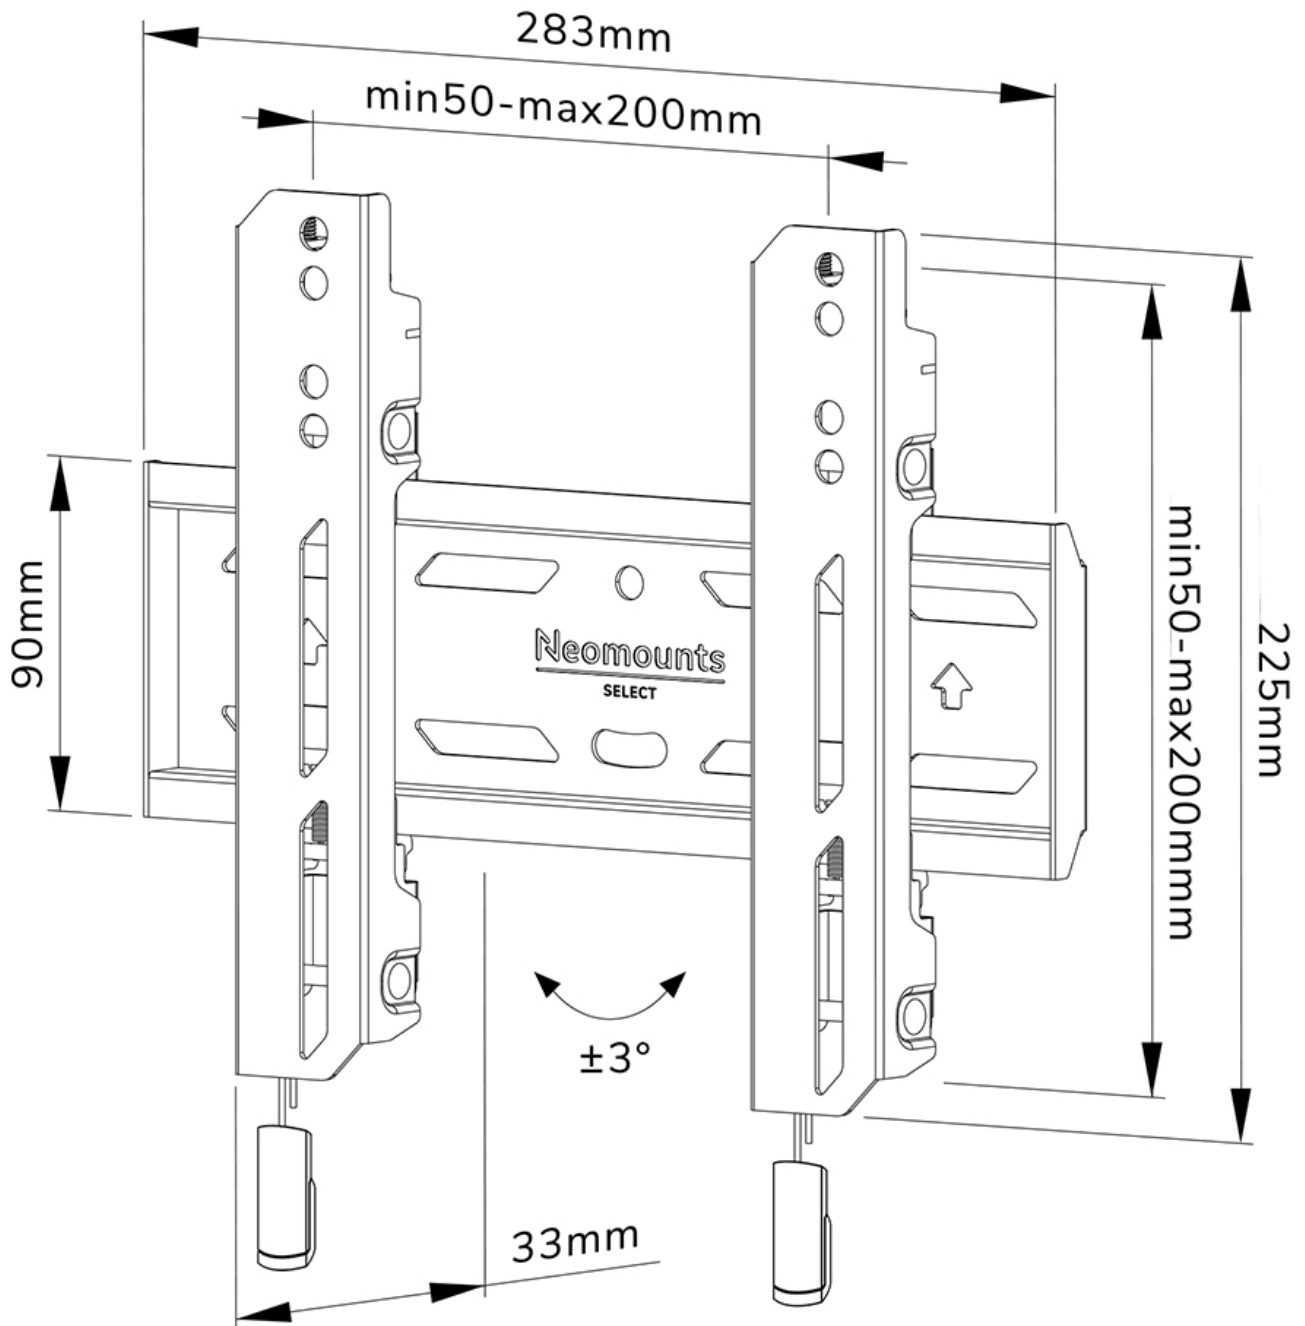

WL30S-850BL12

NEOMOUNTS TV-WANDHALTERUNG

Neomounts