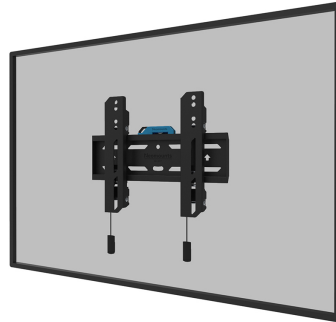

WL30S-850BL12

NEOMOUNTS TV-WANDHALTERUNG

TECHNISCHE DATEN

ALLGEMEIN

Min. Bildschirmgröße*	24 inch
Max. Bildschirmgröße*	55 inch
Max. Gewicht	50 kg (pro Bildschirm)
Bildschirme	1
VESA-Minimum	50x50 mm
VESA-Maximum	200x200 mm
Abstand zur Wand	3,3 cm

FUNKTIONALITÄT

Typ	Fixiert
Höhenverstellung	2 cm
Abschließbar	Abschließbar - Inklusive Sicherheitsschraube
Höhe	22,5 cm
Breite	28,3 cm
Tiefe	3,3 cm
Anpassungstyp	Feinjustierung

INFORMATIONEN

Farbe	Schwarz
Hauptmaterial	Stahl
Garantie	5 Jahre
EAN code	8717371448776

Neomounts

Neomounts

Neomounts WL30S-850BL12 feste Wandhalterung für 24-55" Bildschirme - Schwarz

Die Neomounts WL30S-850BL12 LEVEL ist eine feste Wandhalterung für Flachbildschirme bis 55" und einer maximalen Belastbarkeit von 50 kg. Für die optimale Montage bietet die WL30S-850BL12 die Möglichkeit der Nivellierung.

Der LEVEL 850 Wandhalterung hat eine Tiefe von 3,3 cm und eignet sich für Bildschirme mit VESA-Lochmuster 50x50 bis 200x200mm. Die Wandhalterung kann mit der mitgelieferten Anti-Diebstahl-Schraube oder einem Vorhängeschloss (nicht im Lieferumfang enthalten) verriegelt werden.