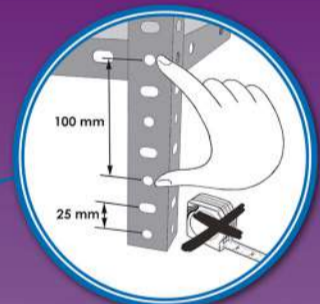

200 x 90 x 50 cm

78.7" x 35.4" x 19.7"

KIT COMFORT 6/500

5 Años Garantía
Years Guarantee
Jahre Garantie
Ans Garantie
Anos de Garantía

SIMONRACK

*MEDIDAS EN USO / **USE MEASUREMENTS**
MESSUNGEN IM EINSATZ / **MESURES EN EMPLOI** / **MEASURES EN USO**
1985 x 910 x 510 mm (78.1" x 35.8" x 20.08")