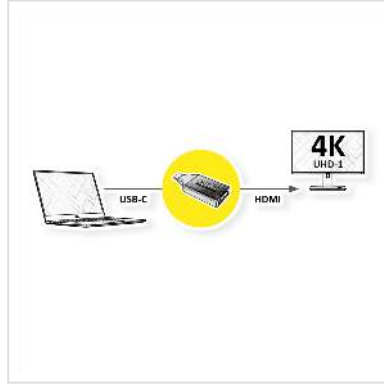

ROLINE Adaptateur Type C - HDMI, M/F

Numéro d'article	12.03.3226
Constructeur	ROLINE
Référence constructeur	12.03.3226
EAN (pièce unique)	7630049618763

roline
Designed for Professionals

Connectez un téléviseur, un écran ou un projecteur à votre MacBook, Ultrabook, ordinateur, portable ou à un appareil mobile avec une connexion USB Type C via HDMI - avec des résolutions allant jusqu'à 3840x2160 @ 60Hz !

- USB 3.1 / USB 3.2 Gen 2 Type C vers adaptateur de HDMI
- Pour afficher en mode miroir ou étendu votre écran sur un téléviseur, écran ou projecteur
- Résolution maximale: 3840x2160 @60Hz
- Adaptateur de forme minimale
- Aucune alimentation électrique supplémentaire n'est nécessaire
- Connexions: Prise HDMI et connecteur USB type C

Caractéristiques techniques

Constructeur	ROLINE
Groupe de produits	Adaptateur, Termineur, Convertisseur
Types de produits	Adaptateur USB-HDMI
Couleur	noir
Comprend	adaptateur
Résolution maximale	3840 x 2160 @60Hz (4K, UHD-1)