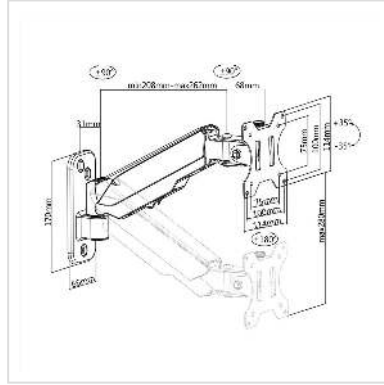

VALUE LCD-Arm, Wandmontage, 4 Gelenke, schwarz

Artikelnummer	17.99.1190
Hersteller	VALUE
Hersteller-Art.-Nr.	17.99.1190
EAN (Einzelstück)	7630049612990

Wandmontierbarer Monitorarm, zur einfachen und zuverlässigen Einstellung eines bis zu 8 kg schweren Monitors mit VESA 75 / 100!

Dieser einzelne, höhenverstellbare Monitorarm macht Ihren Arbeitsplatz effizienter: Sie gewinnen mehr Platz und können die Monitorhöhe Ihren persönlichen Wünschen entsprechend anpassen - einwandfrei und einfach.

- Entwickelt für einen Monitor
- Abnehmbare, um 360° drehbare VESA-Platte ermöglicht eine einfache Installation und Handhabung
- Der Aluminiumarm ist leicht verstellbar und lässt sich in jede Position schwenken
- Das Display kann in jeden gewünschten Winkel geneigt werden
- Das System mit Gasdruckfeder passt die Höhe des Monitors einfach an.
- Tragfähigkeit: bis zu 8kg
- Erfüllt VESA 75 (75x75mm) oder VESA 100 (100x100mm)
- Armlänge: bis zu 262mm

Technische Daten

Hersteller	VALUE
Produktgruppe	LCD-Monitorarme
Produkttyp	Monitorarm, Wandmontage
Farbe	schwarz
Länge	262 mm
Tragkraft	8 kg

Anzahl Drehpunkte	4
Befestigung	Wandmontage
Armlänge maximal	262mm
Verstellmöglichkeit	Einstellbarer Federspanner
Höhenverstellbar	ja
Drehbar	ja
Anzahl Monitore	1
VESA 75 x 75 mm	ja
VESA 100 x 100 mm	ja
Materialgruppe	Metall
Gewicht	1591.4 g
Verpackungshöhe	60 mm
Verpackungsbreite	170 mm
Verpackungstiefe	410 mm
Paketgewicht	1.6 kg