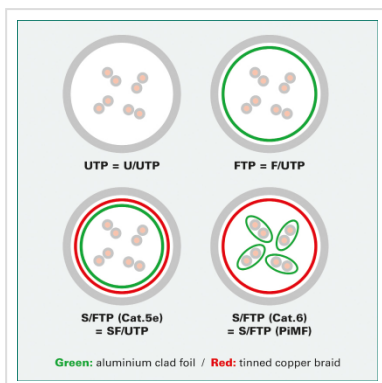

# ROLINE S/FTP-(PiMF-) Patchkabel Cat.6A, 10GBit/s, Component Level, LSOH, geel, 7,5 m

<b>Art.nr.</b>	21.15.2826
<b>Fabrikant</b>	ROLINE
<b>Art.nr. fabrikant</b>	21.15.2826
<b>EAN (een stuk)</b>	7611990155217

Kant en klare dubbel afgeschermd (PiMF) Twisted Pair Patchkabel met afgeschermd RJ-45 connectoren aan beide uiteinden. Buigbaar dank zij de aangespoten speciale tule met knikbescherming. Als rangeerkabel in patchkast of als apparaat aansluitkabel in LAN te gebruiken. 1:1 aangesloten volgens EIA/TIA568, 8 aders. Opbouw: 8 aders soepel. Per paar afgeschermd met Polyesterfolie met Alu-laag. Totaalafscherming d.m.v. koperen gevlochten mantel. Hoogwaardige vergulde contacten.

### Technische specificaties

Producent	ROLINE
Produkt groep	Twisted Pair Kabel
Produkt type	S/FTP Patchkabel
Kleur	geel
Lengte	7.5 m
Afschermings type	SFTP
Overdracht kwaliteit	Cat6A / Class EA
Component-Level gecertificeerd	ja

Aantal aders	8
Kabel type	Soepel
Crossed	nee
Kleur (Tule)	geel
Kabel LSOH	ja
Connector type RJ45	Standaard