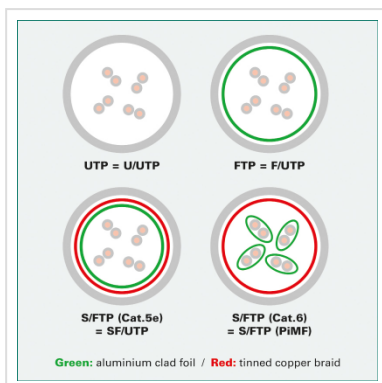

ROLINE S/FTP-(PiMF-) Patchkabel Cat.6A, 10GBit/s, Component Level, LSOH, groen, 5,0 m

Art.nr.	21.15.2835
Fabrikant	ROLINE
Art.nr. fabrikant	21.15.2835
EAN (een stuk)	7611990158133

Kant en klare dubbel afgeschermd (PiMF) Twisted Pair Patchkabel met afgeschermd RJ-45 connectoren aan beide uiteinden. Buigbaar dank zij de aangespoten speciale tule met knikbescherming. Als rangeerkabel in patchkast of als apparaat aansluitkabel in LAN te gebruiken. 1:1 aangesloten volgens EIA/TIA568, 8 aders. Opbouw: 8 aders soepel. Per paar afgeschermd met Polyesterfolie met Alu-laag. Totaalafscherming d.m.v. koperen gevlochten mantel. Hoogwaardige vergulde contacten.

100 % Component level testing

Technische specificaties

Producent	ROLINE
Produkt groep	Twisted Pair Kabel
Produkt type	S/FTP Patchkabel
Kleur	groen
Lengte	5 m
Afschermings type	SFTP
Overdracht kwaliteit	Cat6A / Class EA
Component-Level gecertificeerd	ja

Aantal aders	8
Kabel type	Soepel
Crossed	nee
Kleur (Tule)	groen
Kabel LSOH	ja
Connector type RJ45	Standaard