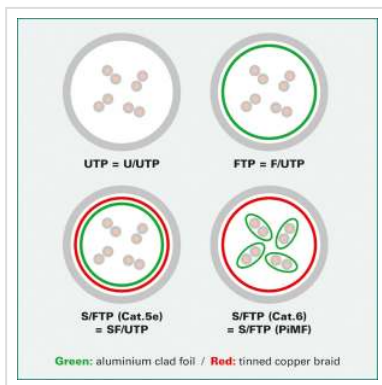

# ROLINE UTP Data Center Patchkabel Cat.6A, LSOH, extra dun, geel, 0,15 m

**Art.nr.** 21.15.3920  
**Fabrikant** ROLINE  
**Art.nr. fabrikant** 21.15.3920

**roline**  
Designed for Professionals

## Onafgeschermd Twisted-Pair-Patchkabel met RJ-45 connectoren aan beide uiteinden

- Bijzonder dunne en flexibele kabel voor gebruik op plekken met weinig ruimte
- Buigzaam door de aangespoten bescherm tule
- Als Rangeerkabel in een Patchkast of als apparatuur aansluitkabel in een LAN geschikt
- Pin-Layout : 1:1 volgens EIA/TIA568, 8 Aders
- Opbouw: 8 Aders, soepel

### Technische specificaties

Producent	ROLINE
Produkt groep	Twisted Pair Kabel
Produkt type	UTP patchkabel
Kleur	geel
Lengte	0.15 m
Afschermings type	UTP
Overdracht kwaliteit	Cat6A / Class EA

Aantal aders	8
Kabel type	Soepel
Crossed	nee
Kabel LSOH	ja
Type connector kant 1	RJ-45
M/F kant 1	Male
Type connector kant 2	RJ-45
M/F kant 2	Male
Connector type RJ45	Standaard