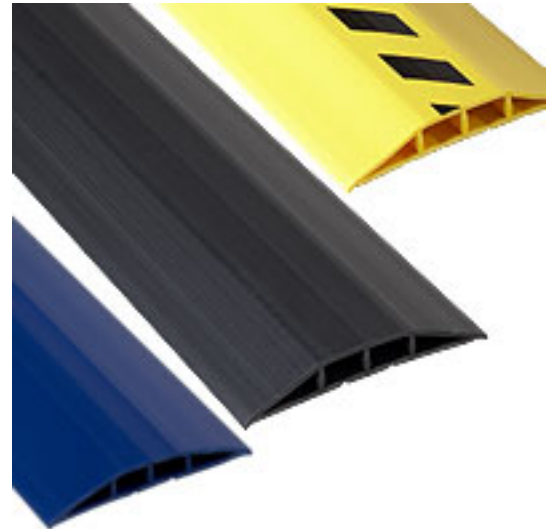

Artikelnummer: 20954

Kurzbeschreibung: Kabelbrücke Typ 1,
signalgelb, 1,5 m lang

Langbeschreibung: Kabelbrücken: Ungesichert im Raum verlegte Kabel sind Stolperfallen und führen schnell zu Unfällen, bei denen Menschen verletzt, angeschlossene Geräte zerstört werden und Daten verloren gehen können. Damit ist jetzt Schluss! Mit den leicht zu verlegenden Kabelbrücken beugen Sie solchen Gefahrenquellen vor. Sie haben die Wahl zwischen 3 Größen und verschiedenen Farben. Beim Typ 1 (signalgelb ohne schwarze Streifen) wird das Kabel rasch und sicher von oben zugeführt (Toplader), bei den Typen 2 + 3 ist die Oberseite komplett geschlossen und die Bestückung erfolgt von unten. Alle Brücken werden mit dem im Lieferumfang enthaltenen doppelseitigen Klebeband auf dem Fußboden fixiert.