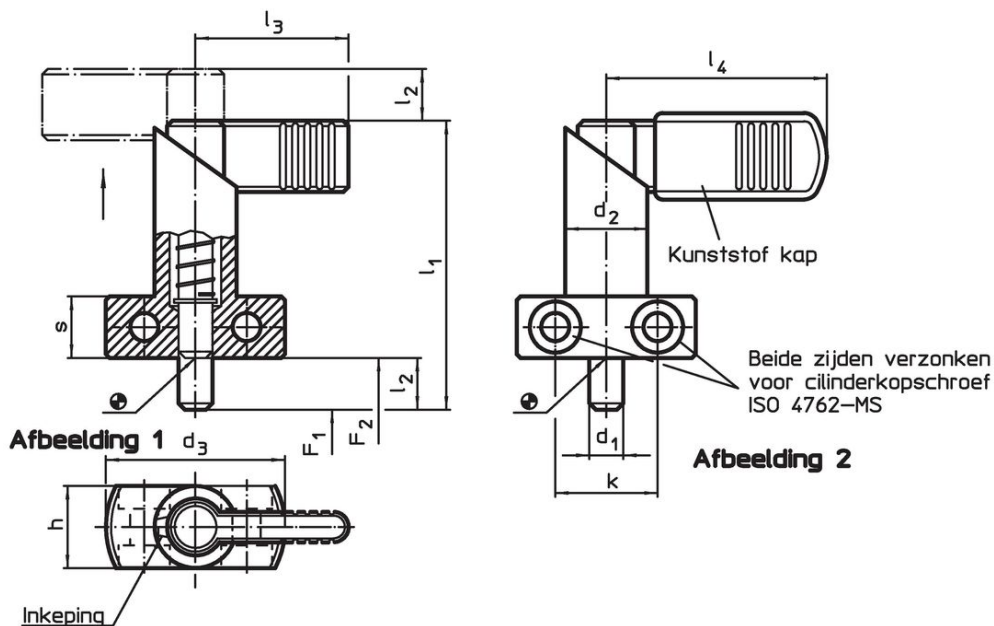

- staal, genitreerd, zwart

Montage

Door dubbelzijdige inkepingen is motage zowel rechts- als linksom mogelijk.
Arretergrendels voor zijdelingse bevestiging.

Werking

Door de grendel 180° te draaien wordt de arreterpen ingetrokken en door de arretergroef vastgehouden (als de arreterpen niet mag uitsteken).

Meer informatie

Overige producten

- Opnamebussen, voor arretergrendels en arreterbouten

Tekening

Bestelinformatie

Afmetingen										Veerkracht ¹⁾		max.	g	Artikelnr.
d ₁	l ₂	d ₂	d ₃	h	k	l ₁	l ₃	s	F ₁	F ₂	[°C]			
0 -0,05										~	~			
[mm]										[N]		[°C]	[g]	
zonder kunststof bedekking voor handvat – Afbeelding 1														
12	12	20	40	20	22	69	37	15	21	58	250	174	22120.0384	