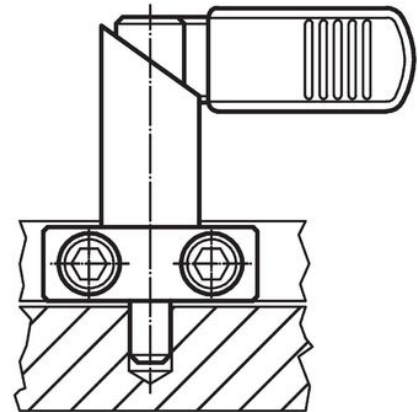

Toepassingsvoorbeeld

Voldoet

Conform RoHS

Bevat lood - voldoet aan uitzonderingen 6a / 6b / 6c

Bevat SVHC stoffen >0,1% w/w

Bevat lood - SVHC-lijst per 14.06.2023

Bevat propositie 65 stoffen

Lood kan kanker en reproductieve schade veroorzaken door blootstelling
<https://www.P65Warnings.ca.gov/>

Vrij van conflictmineralen

Dit product bevat geen stoffen die worden aangeduid als conflictmineralen" zoals tantaal, tin, goud of wolfram uit de Democratische Republiek Congo of aangrenzende landen."