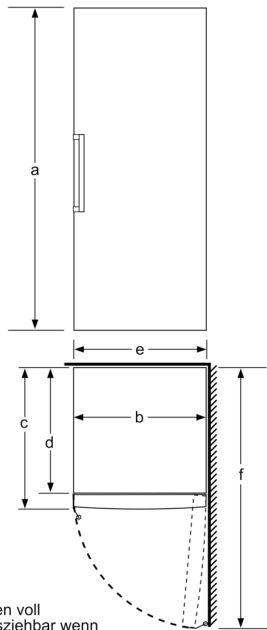

Serie 6, Freistehender Gefrierschrank, 176 x 70 cm, Weiß GSN54AWCV

Schalen voll
herausziehbar wenn
das Gerät direkt an
einer Wand platziert wird.

	a	b	c	d	e	f
KSW36, GSD36	187					
KSV36, KSF36, GSN36, GSV36	186					
KSV33, GSN33, GSV33	176	60	65	58	60	119.5
KSV29, GSN29, GSV29	161					
GSV24	146					
GSN51	161					
GSN54	176	70	78	70	70	142
GSN58	191					

- a Höhe
- b Breite
- c Tiefe bei geschlossener Tür ohne Griff und ohne Abstandsteil
- d Tiefe des Schrankes ohne Abstandsteil
- e Breite bei geöffneter Tür ohne Griff
- f Tiefe bei geöffneter Tür ohne Griff und ohne Abstandsteil

Maße in cm