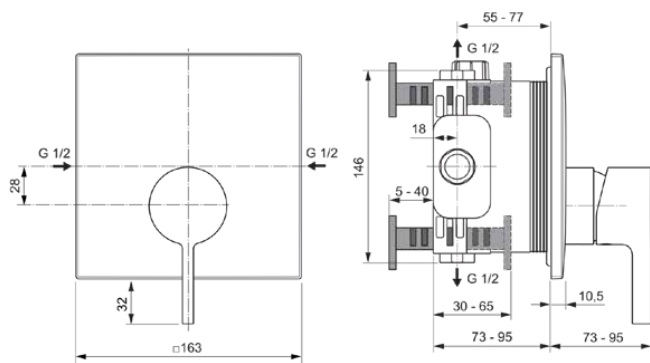

JOY NEO

A7621AA

JOY NEO | Brausearmatur UP Bausatz 2 163x73x195 mm in chrom, Kit 1 required (A1000), 26 l/min (3 bar) | Click-Technologie, SmartShine Oberfläche

Bild & Zeichnung

Allgemeine Informationen

Produktkategorie:	Brausearmaturen
Produktart:	Brausearmatur UP Bausatz 2
Marke:	Ideal Standard
Kollektion:	JOY NEO
Designer:	Palomba Serafini Associati
Colour:	AA - Chrom
Oberflächenveredelung:	glänzend
Maximale Höhe (mm):	195
Maximale Breite (mm):	163
Ausladung (mm):	73 - 95
Befestigungsart:	Kit 1 benötigt
Empfohlenes Unterputz-Kit:	A1000
Nettogewicht (kg):	1.28
EAN Code:	4015413352796

Produktspezifikationen

Anzahl der Rosette(n):	1
Anzahl der Griffe:	1
Farbcode:	AA
Farbbeschreibung:	chrom
Cool Body Technologie:	Nein
Absperrbare S-Anschlüsse:	Nein
Einstellbar Spülzeit:	Nein
Griffposition:	Vorderseite
Material:	Metall
Material der Rosette(n):	Metall
Materialspezifikation:	Messing
Maximaler Durchfluss bei 3 bar (l/min):	26
Maximaler Durchfluss bei 3 bar (l/min) für alle Auslässe:	26
Durchfluss bei 3 bar (l) - Auslauf:	26
Betriebs-Höchstdruck (bar):	10

JOY NEO

A7621AA

JOY NEO | Brausearmatur UP Bausatz 2 163x73x195 mm in chrom, Kit 1 required (A1000), 26 l/min (3 bar) | Click-Technologie, SmartShine Oberfläche

Produktspezifikationen

Betriebs-Mindestdruck (bar):	0.5
Geräuschgedämpfte S-Anschlüsse:	Nein
PVD Technologie:	Nein
Form der Rosette(n):	Quadrat
Smartshine:	Ja
Oberflächenschutz:	verchromt
Oberflächenveredelung:	glänzend
Temperaturbegrenzer:	Ja
Griffart:	Betätigungshebel
Art der Temperaturkontrolle:	Manuelle Betätigung
Mit S-Anschlüssen:	Nein
Mit Rosette(n):	Ja
Mit Griff(en):	Ja
Mit Handbrause-Set:	Nein
Mit Kopfbrause:	Nein
Mit Dichtvlies:	Ja
Mit Brausekombination:	Nein
Befestigungsart:	Kit 1 benötigt
Montageart:	Wandeinbau