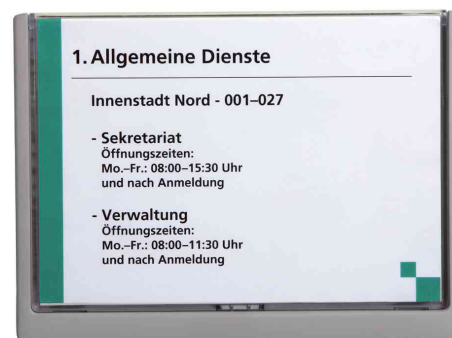

## Plaque de porte Click Sign, A5, 210 x 148,5 mm

- en plastique de haute qualité
- design moderne et de belles courbes
- intercalaire en carton est facilement remplacé par l'enlèvement entier de la fenêtre
- la fenêtre se pousse vers le haut, ouvert à l'avant et enlevé
- la fenêtre est repoussée vers le haut et se ferme sûrement dans le cadre
- à visser ou coller
- livraison avec kit de montage inclusif, gabarit de perçage et mode d'emploi

### Exemples d'utilisation:

- pour l'orientation dans les bâtiments publics, bureaux, hôpitaux, établissement d'enseignement et gastronomie

### Adapté pour:

- architectes
- cabinets médicaux, hôpitaux
- gastronomes
- administrations, bureaux
- écoles, universités

Plaque de porte Click Sign, A5, blanc

Plaque de porte Click Sign, A5, bleu foncé

Plaque de porte Click Sign, A5, graphite

Produit	Modèle	Dimensions	Couleur	Conditionné	Numéro de fabricant	Code
Plaque de porte CLICK SIGN	plastique	(L)210 x (H)148,5 mm	blanc		4866-02	9486602
		(L)210 x (H)148,5 mm	bleu foncé		4866-07	9486607
	plastique	(L)210 x (H)148,5 mm	graphite		4866-37	9486637