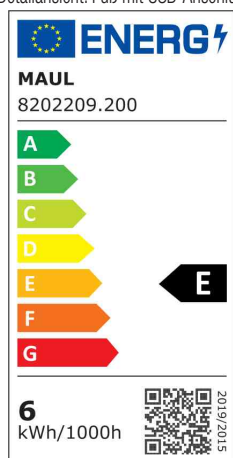

MAUL

LED-Tischleuchte MAULpure, dimmbar, mit Standfuß

- **Lichtquelle:** Dieses Produkt enthält eine Lichtquelle der Energieeffizienzklasse E
 - Austausch Lichtquelle und Betriebsgerät durch eine Elektro-Fachkraft möglich
 - Leistung: 8 W
 - Gewichteter Energieverbrauch: 6 kWh / 1000 h
 - Lichtstrom: 728 Lumen
 - Lichtausbeute: 132 Lumen / Watt
 - Farbtemperatur: 6500 Kelvin (tageslichtweiß)
 - Max. Beleuchtungsstärke: 1800 Lux (Messabstand 35 cm)
 - Farbwiedergabeindex (Ra): 83
 - Lebensdauer: 20.000 Stunden
 - Eurostecker-Netzteil
- 7-Stufen-Dimmer mit Touchfeld-Bedienung am Leuchtenfuß
 - Arm und Leuchtenkopf aus Aluminium
 - Armlänge 410 mm
 - Höhe: 465 mm
 - Leuchtenkopf, ca. 230 x 50 mm, um 300° drehbar und 180° neigbar
 - stabiler Standfuß, ca. 190 x 125 mm, mit Beschwerungseinlage und schreibtischschonender Unterlage
 - Kabellänge ca. 1,90 m, Schutzklasse II

LED-Tischleuchte MAULpure, dimmbar, mit Standfuß

Detailansicht: Fuß mit USB-Anschluss

Detailansicht: Leuchtenkopf

Symbolbild: zeigt das Produkt in Anwendung

Produkt	Ausführung	Farbe	Leistung	Farbtemperatur	Spannung Leuchtmittel	EEK	Hersteller- Nummer	Bestell- Nummer
LED-Tischleuchte MAULpure, dimmbar	Standfuß	silber	8 Watt	6.500 K	220-240 V	E	8202295	6201004