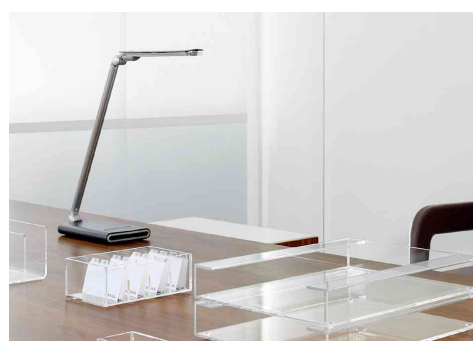

MAUL

LED-Tischleuchte MAULpure, dimmbar, mit Standfuß

- **Lichtquelle:** Dieses Produkt enthält eine Lichtquelle der Energieeffizienzklasse E
 - Austausch Lichtquelle und Betriebsgerät durch eine Elektro-Fachkraft möglich
 - Leistung: 8 W
 - Gewichteter Energieverbrauch: 6 kWh / 1000 h
 - Lichtstrom: 728 Lumen
 - Lichtausbeute: 132 Lumen / Watt
 - Farbtemperatur: 6500 Kelvin (tageslichtweiß)
 - Max. Beleuchtungsstärke: 1800 Lux (Messabstand 35 cm)
 - Farbwiedergabeindex (Ra): 83
 - Lebensdauer: 20.000 Stunden
 - Eurostecker-Netzteil
- 7-Stufen-Dimmer mit Touchfeld-Bedienung am Leuchtenfuß
 - Arm und Leuchtenkopf aus Aluminium
 - Armlänge 410 mm
 - Höhe: 465 mm
 - Leuchtenkopf, ca. 230 x 50 mm, um 300° drehbar und 180° neigbar
 - stabiler Standfuß, ca. 190 x 125 mm, mit Beschwerungseinlage und schreibtischschonender Unterlage
 - Kabellänge ca. 1,90 m, Schutzklasse II

LED-Tischleuchte MAULpure, dimmbar, mit Standfuß

Detailansicht: Fuß mit USB-Anschluss

Detailansicht: Leuchtenkopf

Symbolbild: zeigt das Produkt in Anwendung

Produkt	Ausführung	Farbe	Leistung	Farbtemperatur	Spannung Leuchtmittel	EEK	Hersteller- Nummer	Bestell- Nummer
LED-Tischleuchte MAULpure, dimmbar	Standfuß	silber	8 Watt	6.500 K	220-240 V	E	8202295	6201004