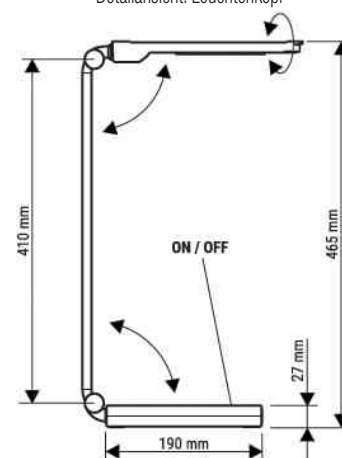

MAUL

LED-Tischleuchte MAULpure, dimmbar, mit Standfuß

- **Lichtquelle:** Dieses Produkt enthält eine Lichtquelle der Energieeffizienzklasse E
 - Austausch Lichtquelle und Betriebsgerät durch eine Elektro-Fachkraft möglich
 - Leistung: 8 W
 - Gewichteter Energieverbrauch: 6 kWh / 1000 h
 - Lichtstrom: 728 Lumen
 - Lichtausbeute: 132 Lumen / Watt
 - Farbtemperatur: 6500 Kelvin (tageslichtweiß)
 - Max. Beleuchtungsstärke: 1800 Lux (Messabstand 35 cm)
 - Farbwiedergabeindex (Ra): 83
 - Lebensdauer: 20.000 Stunden
 - Eurostecker-Netzteil
- 7-Stufen-Dimmer mit Touchfeld-Bedienung am Leuchtenfuß
 - Arm und Leuchtenkopf aus Aluminium
 - Armlänge 410 mm
 - Höhe: 465 mm
 - Leuchtenkopf, ca. 230 x 50 mm, um 300° drehbar und 180° neigbar
 - stabiler Standfuß, ca. 190 x 125 mm, mit Beschwerungseinlage und schreibtischschonender Unterlage
 - Kabellänge ca. 1,90 m, Schutzklasse II

LED-Tischleuchte MAULpure, dimmbar, mit Standfuß

Detailansicht: Fuß mit USB-Anschluss

Detailansicht: Leuchtenkopf

Symbolbild: zeigt das Produkt in Anwendung

Produkt	Ausführung	Farbe	Leistung	Farbtemperatur	Spannung Leuchtmittel	EEK	Hersteller- Nummer	Bestell- Nummer
LED-Tischleuchte MAULpure, dimmbar	Standfuß	silber	8 Watt	6.500 K	220-240 V	E	8202295	6201004