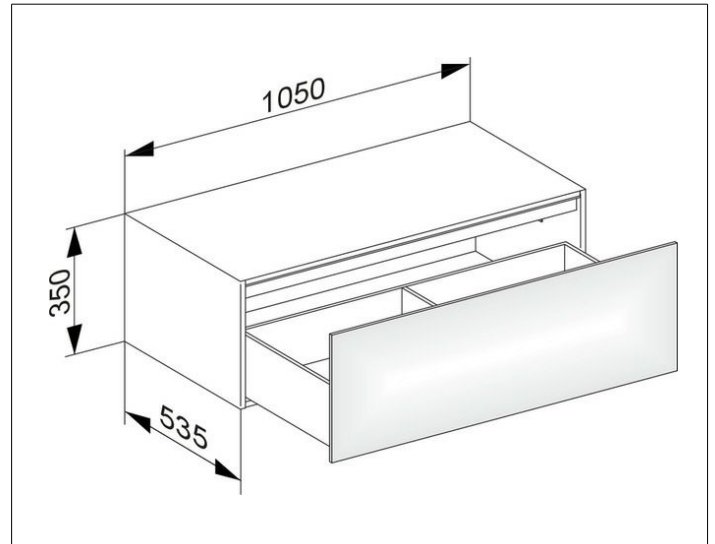

Edition 11

31324390100 Sideboard

PRODUKT

ZEICHNUNG

EEK: F , 7 kWh/1000h

OBERFLÄCHE

anthrazit/anthrazit

ABMESSUNG

1050 x 350 x 535 mm