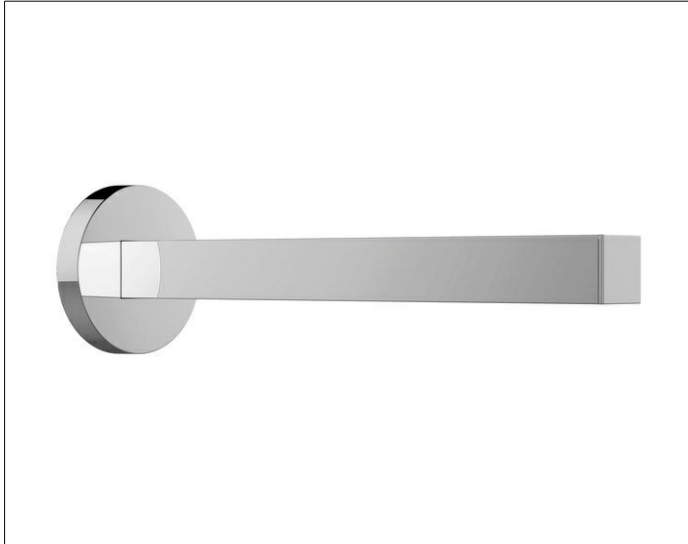

Edition 90

59088010401 Brausearm DN 15

**PRODUKT**

**ZEICHNUNG**

**PRODUKTBESCHREIBUNG**

für Wandanschluss, mit runder Rosette,  
Möglichkeit der Ausrichtung zur Wand ( $90^\circ \pm 2^\circ$ ) und  
zum Wandanschluss ( $90^\circ \pm 5^\circ$ )

**OBERFLÄCHE**

verchromt

**ABMESSUNG**

450 mm

**AUSSCHREIBUNGSTEXT**

KEUCO EDITION 90 Brausearm  
für Wandanschluß G 1/2, mit runder Rosette,  
Möglichkeit der Ausrichtung zur Wand ( $90^\circ \pm 2^\circ$ ) und  
zum Wandanschluß ( $90^\circ \pm 5^\circ$ )  
Oberfläche verchromt