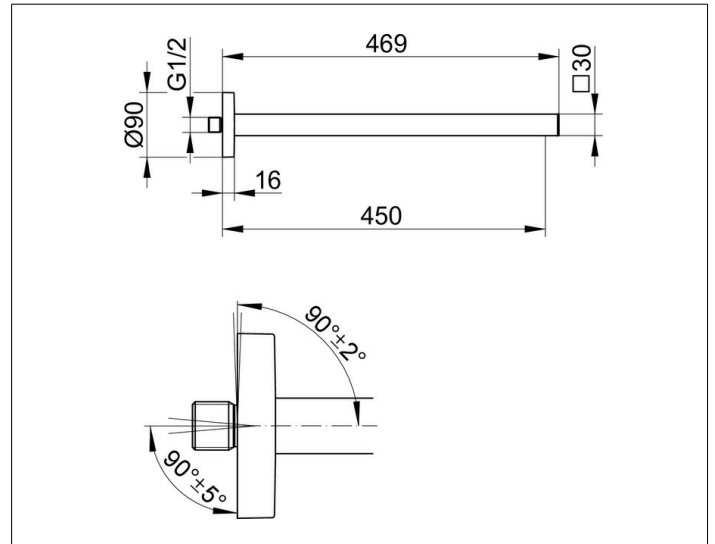

Edition 90

59088010401 Brausearm DN 15

**PRODUKT**

**ZEICHNUNG**

**PRODUKTBESCHREIBUNG**

für Wandanschluss, mit runder Rosette,  
Möglichkeit der Ausrichtung zur Wand ( $90^\circ \pm 2^\circ$ ) und  
zum Wandanschluss ( $90^\circ \pm 5^\circ$ )

**OBERFLÄCHE**

verchromt

**ABMESSUNG**

450 mm

**AUSSCHREIBUNGSTEXT**

KEUCO EDITION 90 Brausearm  
für Wandanschluß G 1/2, mit runder Rosette,  
Möglichkeit der Ausrichtung zur Wand ( $90^\circ \pm 2^\circ$ ) und  
zum Wandanschluß ( $90^\circ \pm 5^\circ$ )  
Oberfläche verchromt