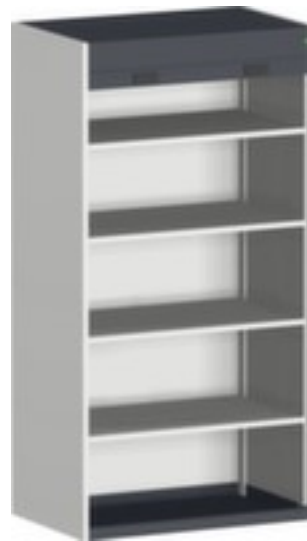

bott **roldeurkast** cubio

hoogte x breedte x diepte 2000 x 1050 x 650 mm, 4 niveaus met Stalen bodem, afsluitbaar met cilinderslot, romp met slag- en krasvaste poedercoating in RAL7035 lichtgrijs, front met slag- en krasvaste poedercoating in RAL7016 antracietgrijs

Artikelnummer: 125868

bott **Systeemkast met rolluiken cubio**

roldeurkast

- hoogte x breedte x diepte 2000 x 1050 x 650 mm
- stalen/kunststof constructie
- gelaste plaatstaalconstructie
- roldeur
- 4 niveaus met Stalen bodem
- draagvermogen per niveau 160 kg
- uitrusting: legborden
- met verzonken greep
- afsluitbaar met cilinderslot
- romp met slag- en krasvaste poedercoating in RAL7035 lichtgrijs
- front met slag- en krasvaste poedercoating in RAL7016 antracietgrijs
- niveaus met corrosiebeschermende zinklaag

Technische details

meubeltype	kast	kleur voorkant	antracietgrijs // RAL7016
type kast	werkplaatskast	oppervlak romp	m. poedercoating
type deur	roldeur	oppervlak front	m. poedercoating
hoogte	2000 mm	sluitsysteem	cilinderslot
breedte	1050 mm	materiaal	plaatstaal
diepte	650 mm	oppervlak legbord	verzinkt
kast uitrusting	legborden	scheidingswand	nee
legborden / schappen aantal	4 stuks	afsluitbaar	ja
legbord-/niveautype	Stalen bodem	greep	verzonken greep
draagvermogen legbord	160 kg	verrijdbaar	nee
elektrisch geleidend	nee	gewicht	123,2 kg
kleur romp	lichtgrijs // RAL7035		