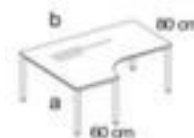

Nowy Styl bureau à retour à hauteur réglable E10

hauteur x largeur x profondeur 720 - 840 x 1600 x 1600 mm, creux à droite, piètement 4 pieds en acier chromé, tube rond

NowyStyl

Numéro d'article: 147889

Nowy Styl Bureau à retour E10

bureau à retour à hauteur réglable

- hauteur x largeur x profondeur 720 - 840 x 1600 x 1600 mm
- épaisseur de panneau 25 mm
- creux à droite
- bord avec bande de chant en ABS antichoc
- piètement 4 pieds en acier chromé
- tube rond

Détails techniques

type de meuble	table	Profondeur de montage additionne	600-800 mm
type de table	bureau	matériau de plaque	bois
élément de table	élément de base	surface de plaque	a. revêt. mélaminé
hauteur	720-840 mm	couleur de la plaque	différentes finitions au choix
largeur	1600 mm	bord de panneau	bandes de chant en ABS
profondeur	1600 mm	matériau de châssis	acier
épaisseur de panneau	25 mm	surface de châssis	chromé
forme de panneau	forme libre	hauteur réglable	oui

forme de châssis	piètement 4 pieds	fonction mémoire	non
forme de tube	tube rond	exécution couleur	chromé
creux	à droite	Poids	64,4 kg

Accessoires

148295		tablette pour clavier et souris, pour table de bureau, hauteur x largeur x profondeur 100 x 620 x 430 mm, en bois avec revêtement mélaminé, facile d'entretien
148296		support UC, pour table de bureau, hauteur x largeur x profondeur 555 x 515 x 275 mm, en acier avec finition époxy résistante aux chocs et aux rayures
148313	.	goulotte de câbles pour table de bureau, longueur 790 mm, Pour largeur de table 1600 mm, en aluminium-argenté
148317		goulotte de câbles pour table de bureau, en plastique, coloris aluminium-argenté
148319		goulotte de câbles pour table de bureau, en plastique, coloris aluminium-argenté
148320		goulotte de câbles pour table de bureau, en plastique, coloris aluminium-argenté
148321		serre-câbles pour table de bureau, en plastique, coloris noir
148322		goulotte de câblage pour table de bureau, longueur 770 mm, en plastique, coloris aluminium-argenté