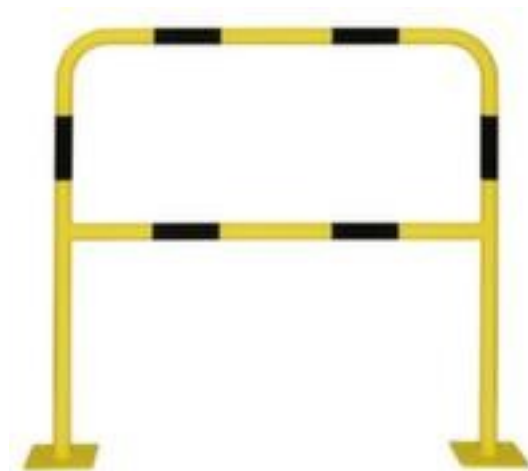

## Moravia beschermbegel MORION Small

geschikt voor binnen, hoogte x breedte 1000 x 1000 mm, van staal met slijtvaste kunststof coating in geel/zwart, voor vastschroeven

Artikelnummer: 214680

**MORAVIA**  
kompetent und fair

## Moravia Beschermbegel MORION Small

beschermbegel

- geschikt voor binnen
- hoogte x breedte 1000 x 1000 mm
- hoogte boven de grond 1000 mm
- buisdiameter 40 mm
- wanddikte 1,5 mm
- met tussenbuis
- van staal met slijtvaste kunststof coating in geel/zwart
- voor vastschroeven

### Technische details

afbakening en verkeer	veiligheidsuitrusting	wanddikte	1,5 mm
veiligheidsuitrusting	aanrijdbescherming	bevestigingstype	voor vastschroeven
type aanrijdbescherming	beschermbegel	aanrijdbeveiliging uitrusting	tussenbuis
plaats van toepassing	binnen	materiaal	staal
hoogte	1000 mm	oppervlak aanrijdbescherming	kunststof coating
hoogte via gang	1000 mm	kleur aanrijdbescherming	geel/zwart

breedte	1000 mm	gewicht	8,8 kg
diameter buis	40 mm		