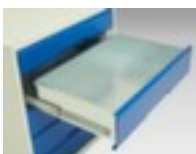

bott **ladekast** verso

hoogte x breedte x diepte 600 x 800 x 550 mm, 1 lade(n), met volledig uittrekbaar, 1 niveaus met Stalen bodem

Artikelnummer: 232019

ladekast

- hoogte x breedte x diepte 600 x 800 x 550 mm
- 1 lade(n)
- laden hoogte 1x125 mm
- constructie van staal, gelast
- deuropeningshoek 180 °
- met volledig uittrekbaar
- draagvermogen per lade 75 kg
- ladegeleider 100 %
- 1 niveaus met Stalen bodem

Technische details

meubeltype	kast	legborden / schappen aantal	1 stuks
type kast	ladekast	legbord-/niveautype	Stalen bodem
materiaal	staal	uittrekbare lade	100 %
materiaal verwerking	gelast	kleur romp	lichtgrijs // RAL7035
hoogte	600 mm	kleur voorkant	lichtgrijs // RAL7035
breedte	800 mm	oppervlak romp	
diepte	550 mm	oppervlak front	
deuren aantal	1 stuks	uittrekblokkering	
openingshoek deur	180 °	soort uittrekking	volledig uittrekbaar
laden aantal	1 stuks	oppervlak legbord	verzinkt
laden aantal x hoogte	1x125 mm	scheidingswand	nee
draagvermogen lade	75 kg	gewicht	36,061 kg