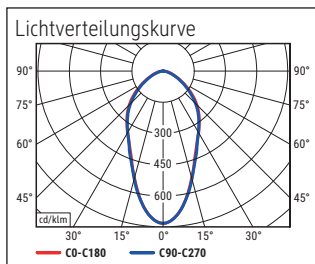

LED-Tischleuchte MAULatlantic

- **Leuchtenkopf und Kühlkörper speziell an LED-Funktion angepasst**
- **Intertek GS-Zeichen: Geprüfte Sicherheit**
- **Extrem sparsam: Moderne LED-Technik**
- **Zurückhaltend: Länglicher Leuchtenkopf und filigraner Parallelogramm-Arm fügen sich dezent in die Umgebung ein**
- **Dreidimensional verstellbarer Leuchtenkopf**
- **Technisches Sicherheitskonzept Made by MAUL**
- Leuchtenkopf mit Reflektor für optimale Lichtausnutzung
- Austausch Lichtquelle und Betriebsgerät durch eine Elektro-Fachkraft möglich
- Verpackung recycelbar

Beleuchtungsstärke Leuchte: 2.140 Lux bei 35 cm Abstand
 Farbtemperatur (je Lichtquelle): 6.500 Kelvin (tageslichtweiß)
 Anzahl Lichtquellen: 1
 Energieeffizienzklasse (je Lichtquelle): D (Spektrum A bis G)
 Gewichteter Energieverbrauch (je Lichtquelle): 6 kWh/1000 h
 Lebensdauer L70B50 (je Lichtquelle): 10.000 h
 Nutzlichtstrom (je Lichtquelle): 860 Lumen
 Material: Kopf: Kunststoff - Arm: Metall
 Maße: Kopf: 33 x 7 cm
 Bewegung: Kopf: Neigbar, Drehbar
 Position Schalter: Leuchtenkopf

- Metall-Klemmfuß mit schreibtischschonender Unterlage (Klemmweite bis 5,5 cm). Arm: Länge unten 33 cm, Länge oben 34 cm. Höhe: 38 cm. Arm: Drehbar, Neigbar
- Garantie: 2 Jahre

Art.-Nr.	Farbe	EAN-Code	Zollcode	Fuß	Kabellänge ca.	Schutzklasse	Packungsmaße / VE	Gewicht	VE
8203502	weiß	4002390055291	94052140	Klemmfuß	1,80 m	II Eurostecker	45 x 20 x 6 cm	0,963 kg	1 St
8203590	schwarz	4002390055314	94052140	Klemmfuß	1,80 m	II Eurostecker	45 x 20 x 6 cm	0,963 kg	1 St
8203595	silber	4002390057189	94052140	Klemmfuß	1,80 m	II Eurostecker	45 x 20 x 6 cm	0,963 kg	1 St