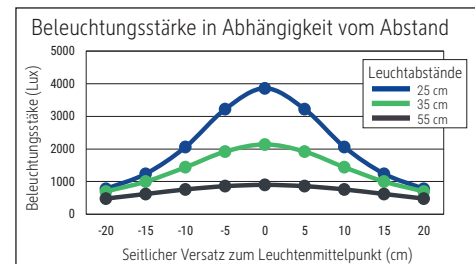

LED-Tischleuchte MAULatlantic

- **Leuchtenkopf und Kühlkörper speziell an LED-Funktion angepasst**
- **Intertek GS-Zeichen: Geprüfte Sicherheit**
- **Extrem sparsam: Moderne LED-Technik**
- **Zurückhaltend: Länglicher Leuchtenkopf und filigraner Parallelogramm-Arm fügen sich dezent in die Umgebung ein**
- **Dreidimensional verstellbarer Leuchtenkopf**
- **Technisches Sicherheitskonzept Made by MAUL**
- Leuchtenkopf mit Reflektor für optimale Lichtausnutzung
- Austausch Lichtquelle und Betriebsgerät durch eine Elektro-Fachkraft möglich
- Verpackung recycelbar

Beleuchtungsstärke Leuchte: 2.140 Lux bei 35 cm Abstand
 Farbtemperatur (je Lichtquelle): 6.500 Kelvin (tageslichtweiß)
 Anzahl Lichtquellen: 1
 Energieeffizienzklasse (je Lichtquelle): D (Spektrum A bis G)
 Gewichteter Energieverbrauch (je Lichtquelle): 6 kWh/1000 h
 Lebensdauer L70B50 (je Lichtquelle): 10.000 h
 Nutzlichtstrom (je Lichtquelle): 860 Lumen
 Material: Kopf: Kunststoff - Arm: Metall
 Maße: Kopf: 33 x 7 cm
 Bewegung: Kopf: Neigbar, Drehbar
 Position Schalter: Leuchtenkopf

- Metall-Klemmfuß mit schreibtischschonender Unterlage (Klemmweite bis 5,5 cm). Arm: Länge unten 33 cm, Länge oben 34 cm. Höhe: 38 cm. Arm: Drehbar, Neigbar
- Garantie: 2 Jahre

Art.-Nr.	Farbe	EAN-Code	Zollcode	Fuß	Kabellänge ca.	Schutzklasse	Packungsmaße / VE	Gewicht	VE
8203502	weiß	4002390055291	94052140	Klemmfuß	1,80 m	II Eurostecker	45 x 20 x 6 cm	0,963 kg	1 St
8203590	schwarz	4002390055314	94052140	Klemmfuß	1,80 m	II Eurostecker	45 x 20 x 6 cm	0,963 kg	1 St
8203595	silber	4002390057189	94052140	Klemmfuß	1,80 m	II Eurostecker	45 x 20 x 6 cm	0,963 kg	1 St