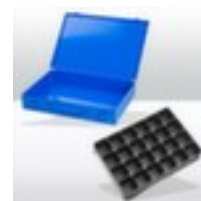

ADB Sortimentskoffer

Höhe x Breite x Tiefe 50 x 335 x 240 mm, 24 Fächer, Koffer aus Stahlblech / Kästen aus Kunststoff, Koffer mit schlag- und kratzfester Pulverbeschichtung in RAL5015 Himmelblau, Kästen in schwarz

Artikelnummer: 243849

Sortimentskoffer

- Höhe x Breite x Tiefe 50 x 335 x 240 mm
- 24 Fächer
- Verschließbar mit 2 Spannverschlüssen
- Ausgestattet mit herausnehmbarer Unterteilung
- Mit Tragegriff
- Koffer aus Stahlblech / Kästen aus Kunststoff
- Koffer mit schlag- und kratzfester Pulverbeschichtung in RAL5015 Himmelblau
- Kästen in schwarz

Technische Details

Behältertyp Sortimentskoffer

Kasten/Koffer Ausstattung Unterteilung

Höhe	50 mm	Griff	Tragegriff
Breite	335 mm	Schließsystem	2 Spannverschlüsse
Tiefe	240 mm	Oberfläche	pulverbeschichtet
Fächer	24 Stück	Farbe Koffer	blau// RAL5015
Material	Stahl/Kunststoff	Farbe Kasten	schwarz
Material Koffer	Stahlblech	Farbe	schwarz/blau
Material Kasten	Kunststoff	Gewicht	1,5 kg