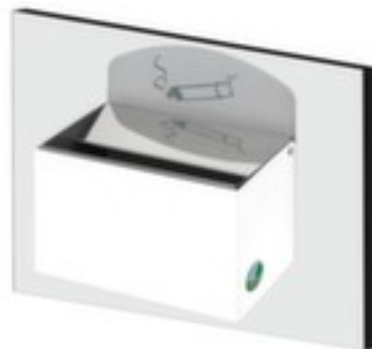

Wandascher

Höhe x Breite x Tiefe 125 x 200 x 125 mm, Korpus aus Stahl, Korpus verzinkt mit schlag- und kratzfester Pulverbeschichtung in weiß

Artikelnummer: 504126

Wandascher

mit Rückwandblech

Wandascher

- Für den Außenbereich geeignet
- Höhe x Breite x Tiefe 125 x 200 x 125 mm
- Korpus aus Stahl
- Korpus verzinkt mit schlag- und kratzfester Pulverbeschichtung in weiß
- Form eckig
- Aschereinsatz aus Stahl
- Innenbehälter herausnehmbar
- ohne Schutzdach
- Wand
- Lieferumfang: inklusive Montagematerial und Piktogramm-Aufkleber
- 3 Jahre Garantie

Technische Details

Entsorgungsmittel	Wandascher	Oberfläche Korpus	verzinkt // pulverbeschichtet
Einsatzort	Außenbereich	Farbe Korpus	weiß
Aufstellung/Montage	Wand	Material Aschereinsatz	Stahl

Höhe	125 mm	Form	eckig
Breite	200 mm	Lieferumfang	inklusive Montagematerial und Piktogramm-Aufkleber
Tiefe	125 mm	Garantie	3 Jahre
Deckel	nein	Farbe Ausführung	weiß
Schutzdach	nein	Ausführung	ohne Abfallbehälter
Material Korpus	Stahl	Gewicht	1,8 kg

Dazu passt auch ...

141941		Verbotsschild, Symbol/Text: Rauchen verboten, Bodenaufsteller, aus Kunststoff in rot, Höhe x Breite x Tiefe 600 x 275 x 270 mm
369011		Mülltonne, Inhalt 80 l, Korpus aus Polyethylen in grün, Höhe x Breite x Tiefe 930 x 445 x 520 mm, Deckel aus Polyethylen in grün, komplett umklappbar, Unterbau 2 Räder mit Vollgummi-Bereifung
376797		Bügelparker, Höhe x Länge x Tiefe 415 x 2100 x 550 mm, 6 Einstellplätze (Nutzung einseitig), für 55 mm breite Räder, Konstruktion aus Stahl (verschraubt) feuerverzinkt
525474		Parkbank, Höhe x Breite x Tiefe 740 x 2000 x 380 mm, 9 Sitzlatten, Sitzfläche aus PVC-Leisten in grün, Sitz Höhe 440 mm, 6-Fußgestell aus Polypropylen in grün