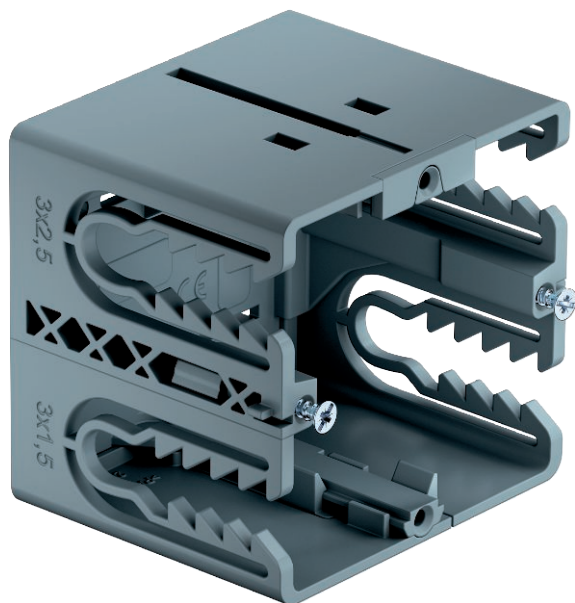

## Inbouwdoos BRK GD, 1-voudig

Artikelnr. 6133577

Inbouwdoos SIGNA 1-voudig voor aansluiting van stroom- en datatechniek in het kanaalsysteem SIGNA BASE. Eenvoudige conversie naar een datacontactdoos.

Gereedschapsloze montage door borgbouten en tijdsbesparende aansluiting van leidingen.

### Stamgegevens

Bestelnr.	6133577
Type	BRK GD gr
Dimensie	71x68x67
Kleur	blauwgrijs
RAL-nummer	7031
Materiaal	Polyamide
Materiaal-afk.	PA
Kleinste verkoop-eenheid (VG)	10 Stuk
Gewicht	6,95 kg/100 st.

### Technische gegevens

Lengte	71,00 mm
Breedte	68,00 mm
Zijhoogte	67,00 mm
Aantal eenheden	1
Uitvoering	open
Bevestigingsspoor	60 mm
Type apparaat	Met draagring/draagbeugel
Halogeenvrij	<input checked="" type="checkbox"/>
Met aansluitruimte	<input type="checkbox"/>
Montagetype doos	Achterwand
Montagetype installatieapparaat	Schroeven
Trekcontlastingsmogelijkheid	<input checked="" type="checkbox"/>