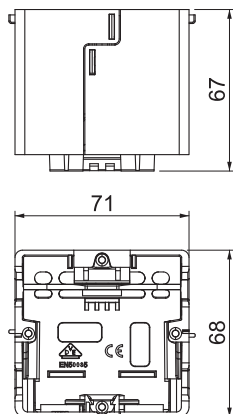

## Inbouwdoos BRK GD, 1-voudig

Artikelnr. 6133577

Inbouwdoos SIGNA 1-voudig voor aansluiting van stroom- en datatechniek in het kanaalsysteem SIGNA BASE. Eenvoudige conversie naar een datacontactdoos.

Gereedschapsloze montage door borgbouten en tijdsbesparende aansluiting van leidingen.

### Stamgegevens

Bestelnr.	6133577
Type	BRK GD gr
Dimensie	71x68x67
Kleur	blauwgrijs
RAL-nummer	7031
Materiaal	Polyamide
Materiaal-afk.	PA
Kleinste verkoop-eenheid (VG)	10 Stuk
Gewicht	6,95 kg/100 st.

### Technische gegevens

Lengte	71,00 mm
Breedte	68,00 mm
Zijhoogte	67,00 mm
Aantal eenheden	1
Uitvoering	open
Bevestigingsspoor	60 mm
Type apparaat	Met draagring/draagbeugel
Halogeenvrij	<input checked="" type="checkbox"/>
Met aansluitruimte	<input type="checkbox"/>
Montagetype doos	Achterwand
Montagetype installatieapparaat	Schroeven
Trekcontlastingsmogelijkheid	<input checked="" type="checkbox"/>