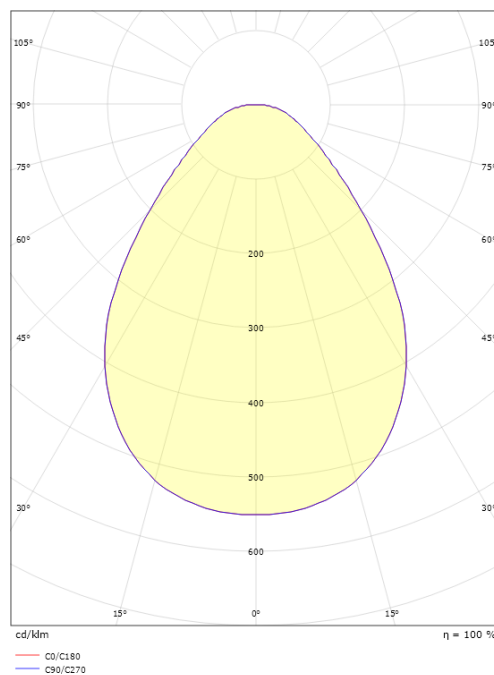

Sense Wit 320 1870lm 3000K Ra>80 Faseafsnijding

Artikelcode: 212281
EAN: 7021982122811

Elektrisch

System wattage: 17W
Spanning: 220-240V
Max. armaturen per stroomonderbreker: B10: 44, B16: 71, C10: 44, C16: 71

Lichttechniek

Soort lichtbron: LED
Luminous flux: 1870lm
Werkzaamheid: 110 lm/W
Kleurtemperatuur: 3000K
Kleurweergave (CRI): Ra>80
MacAdams factor: SDCM: 3
levensduur: L80/B20>100,000
Lichtverdeling: Direct
Optiek: Plastic Opal
UGR: UGR<25
Fotobiologische veiligheid: RG 0

Controle/dimmen

Type: Faseafsnijding

Bescherming

Isolatieklasse: Klasse II SELV

Energie en goedkeuringen

Bevat een lichtbron met energieklasse: D
BVB: Ja

Materiaal en afwerking

Behuizing: Aluminium
Kleur: White smooth (Ral 9016 gloss 30)
Materiaal afdekking: Acrylaat (PMMA)

Montage/Aansluiting

Montage: Inbouw, Binnen
Aansluiting: Schroefloos klemmenblok

Afmetingen

Hoogte (mm) H: 25
Diameter (mm) D: 320
Cut-out (mm): 285
Inbouwdiepte plafond (mm): 25
Gewicht (kg) bruto/netto: 1.655 / 1.431

Verpakking

Verpakkingsafmetingen (mm): 325 x 325 x 65

7 0 2 1 9 8 2 1 2 2 8 1 1