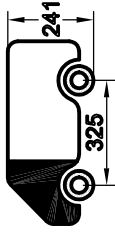

# Mercedes Sprinter 2007 Volkswagen Crafter

300x160cm. L1 H1

	6X		6X		6X
	12X		18X		6X
	18X		18X		2X
	12X		12X		12X
	2X		2X		12X

- Bij onduidelijkheden raadpleeg uw leverancier!
- Pour plus de renseignements consultez votre fournisseur!
- Bei eventuellen Unklarheiten, bitten wir Sie mit Ihren Lieferanten Kontakt aufzunehmen!
- Might this not be clear, please contact your supplier!