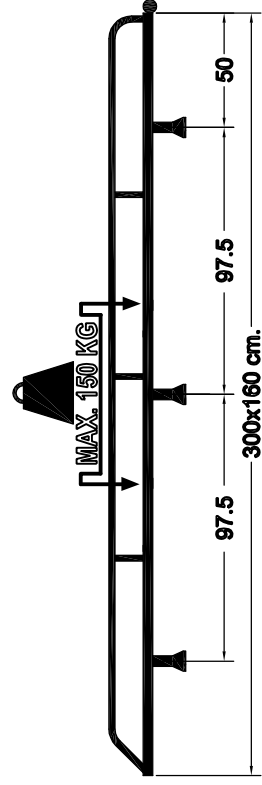

# Mercedes Sprinter 2007 Volkswagen Crafter

300x160cm. L1 H1

	6X		6X		6X
	12X		18X		6X
	18X		18X		2X
	12X		12X		12X
	2X		2X		12X

- Bij onduidelijkheden raadpleeg uw leverancier!
- Pour plus de renseignements consultez votre fournisseur!
- Bei eventuellen Unklarheiten, bitten wir Sie mit Ihren Lieferanten Kontakt aufzunehmen!
- Might this not be clear, please contact your supplier!