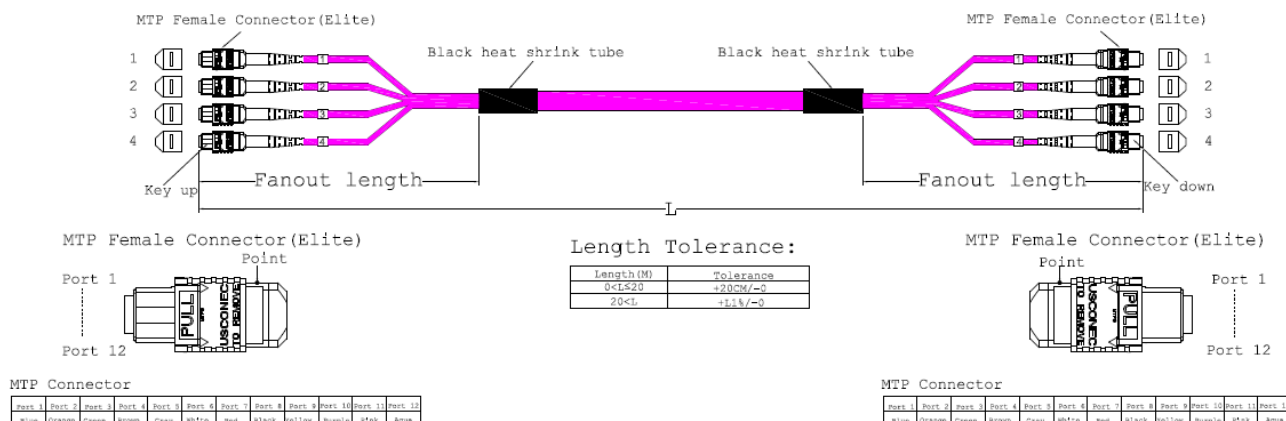

Normen, Zulassungen, Zertifizierungen

Mit Nagetierschutz	Nein
--------------------	------

Verfügbare Varianten

ArtNr.	Bezeichnung	Länge	Anzahl der Steckverbinder Anschluss 1	Anzahl der Steckverbinder Anschluss 2	Faser-Anzahl
MTPF48MTPFOM4-5-A	MTP®-F/MTP®-F 48-Fasermatrix Patchkabel OM4, LSZH erika-violett, Code A, 5m	5,0 m	4 x MTP® female	4 x MTP® female	48
MTPF48MTPFOM4-10-A	MTP®-F/MTP®-F 48-Fasermatrix Patchkabel OM4, LSZH erika-violett, Code A, 10m	10,0 m	4 x MTP® female	4 x MTP® female	48
MTPF48MTPFOM4-15-A	MTP®-F/MTP®-F 48-Fasermatrix Patchkabel OM4, LSZH erika-violett, Code A, 15m	15,0 m	4 x MTP® female	4 x MTP® female	48
MTPF48MTPFOM4-20-A	MTP®-F/MTP®-F 48-Fasermatrix Patchkabel OM4, LSZH erika-violett, Code A, 20m	20,0 m	4 x MTP® female	4 x MTP® female	48

Dieses Datenblatt wurde maschinell am 24-04-2024 erzeugt. Technische Änderungen vorbehalten.

DATENBLATT

MTP®-F/MTP®-F 48-Fasermatrix Patchkabel OM4, LSZH erika-violett, Code A, 20m

MTPF48MTPFOM4-25-A	MTP®-F/MTP®-F 48-Fasermatrix Patchkabel OM4, LSZH erika-violett, Code A, 25m	25,0 m	4 x MTP® female	4 x MTP® female	48
MTPF48MTPFOM4-30-A	MTP®-F/MTP®-F 48-Fasermatrix Patchkabel OM4, LSZH erika-violett, Code A, 30m	30,0 m	4 x MTP® female	4 x MTP® female	48

Zeichnungen

Dieses Datenblatt wurde maschinell am 24-04-2024 erzeugt. Technische Änderungen vorbehalten.

DATENBLATT

MTP®-F/MTP®-F 48-Fasermatrix Patchkabel OM4, LSZH erika-violett, Code A, 20m

Dieses Datenblatt wurde maschinell am 24-04-2024 erzeugt. Technische Änderungen vorbehalten.