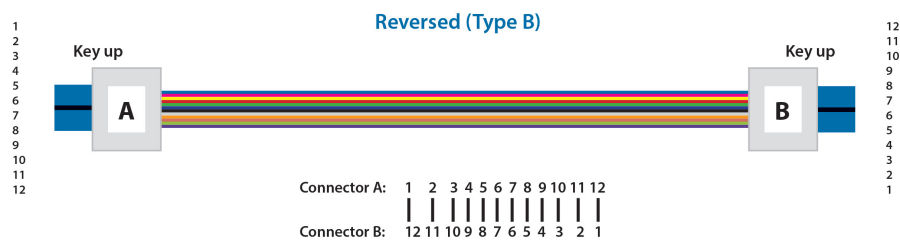

Normen, Zulassungen, Zertifizierungen

Mit Nagetierschutz	Nein
--------------------	------

Verfügbare Varianten

ArtNr.	Bezeichnung	Länge	Anzahl der Steckverbinder Anschluss 1	Anzahl der Steckverbinder Anschluss 2	Faser-Anzahl
MTPF48MTPFOM4-5-A	MTP®-F/MTP®-F 48-Fasermatrix Patchkabel OM4, LSZH erika-violett, Code A, 5m	5,0 m	4 x MTP® female	4 x MTP® female	48
MTPF48MTPFOM4-10-A	MTP®-F/MTP®-F 48-Fasermatrix Patchkabel OM4, LSZH erika-violett, Code A, 10m	10,0 m	4 x MTP® female	4 x MTP® female	48
MTPF48MTPFOM4-15-A	MTP®-F/MTP®-F 48-Fasermatrix Patchkabel OM4, LSZH erika-violett, Code A, 15m	15,0 m	4 x MTP® female	4 x MTP® female	48
MTPF48MTPFOM4-20-A	MTP®-F/MTP®-F 48-Fasermatrix Patchkabel OM4, LSZH erika-violett, Code A, 20m	20,0 m	4 x MTP® female	4 x MTP® female	48

Dieses Datenblatt wurde maschinell am 24-04-2024 erzeugt. Technische Änderungen vorbehalten.

DATENBLATT

MTP®-F/MTP®-F 48-Fasermatrix Patchkabel OM4, LSZH erika-violett, Code A, 20m

MTPF48MTPFOM4-25-A	MTP®-F/MTP®-F 48-Fasermatrix Patchkabel OM4, LSZH erika-violett, Code A, 25m	25,0 m	4 x MTP® female	4 x MTP® female	48
MTPF48MTPFOM4-30-A	MTP®-F/MTP®-F 48-Fasermatrix Patchkabel OM4, LSZH erika-violett, Code A, 30m	30,0 m	4 x MTP® female	4 x MTP® female	48

Zeichnungen

Dieses Datenblatt wurde maschinell am 24-04-2024 erzeugt. Technische Änderungen vorbehalten.

DATENBLATT

MTP®-F/MTP®-F 48-Fasermatrix Patchkabel OM4, LSZH erika-violett, Code A, 20m

Dieses Datenblatt wurde maschinell am 24-04-2024 erzeugt. Technische Änderungen vorbehalten.