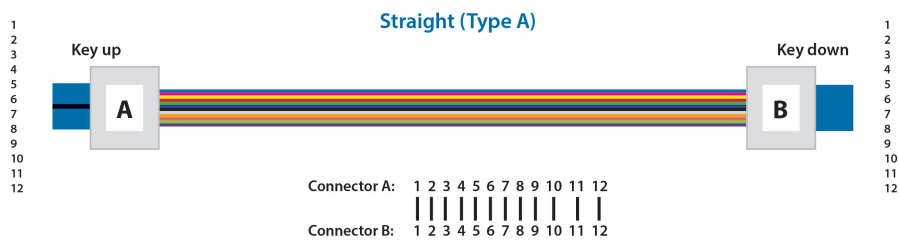

Normen, Zulassungen, Zertifizierungen

Mit Nagetierschutz	Nein
--------------------	------

Verfügbare Varianten

ArtNr.	Bezeichnung	Länge	Anzahl der Steckverbinder Anschluss 1	Anzahl der Steckverbinder Anschluss 2	Faser-Anzahl
MTPF48MTPFOM4-5-A	MTP®-F/MTP®-F 48-Fasermatrix Patchkabel OM4, LSZH erika-violett, Code A, 5m	5,0 m	4 x MTP® female	4 x MTP® female	48
MTPF48MTPFOM4-10-A	MTP®-F/MTP®-F 48-Fasermatrix Patchkabel OM4, LSZH erika-violett, Code A, 10m	10,0 m	4 x MTP® female	4 x MTP® female	48
MTPF48MTPFOM4-15-A	MTP®-F/MTP®-F 48-Fasermatrix Patchkabel OM4, LSZH erika-violett, Code A, 15m	15,0 m	4 x MTP® female	4 x MTP® female	48
MTPF48MTPFOM4-20-A	MTP®-F/MTP®-F 48-Fasermatrix Patchkabel OM4, LSZH erika-violett, Code A, 20m	20,0 m	4 x MTP® female	4 x MTP® female	48

Dieses Datenblatt wurde maschinell am 24-04-2024 erzeugt. Technische Änderungen vorbehalten.

DATENBLATT

MTP®-F/MTP®-F 48-Fasermatrix Patchkabel OM4, LSZH erika-violett, Code A, 20m

MTPF48MTPFOM4-25-A	MTP®-F/MTP®-F 48-Fasermatrix Patchkabel OM4, LSZH erika-violett, Code A, 25m	25,0 m	4 x MTP® female	4 x MTP® female	48
MTPF48MTPFOM4-30-A	MTP®-F/MTP®-F 48-Fasermatrix Patchkabel OM4, LSZH erika-violett, Code A, 30m	30,0 m	4 x MTP® female	4 x MTP® female	48

Zeichnungen

Dieses Datenblatt wurde maschinell am 24-04-2024 erzeugt. Technische Änderungen vorbehalten.

DATENBLATT

MTP®-F/MTP®-F 48-Fasermatrix Patchkabel OM4, LSZH erika-violett, Code A, 20m

Dieses Datenblatt wurde maschinell am 24-04-2024 erzeugt. Technische Änderungen vorbehalten.