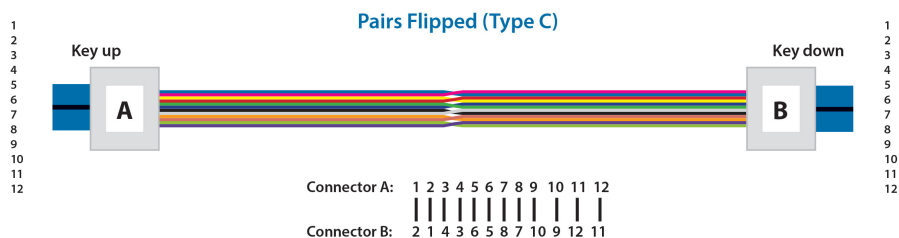

Normen, Zulassungen, Zertifizierungen

Mit Nagetierschutz	Nein
--------------------	------

Verfügbare Varianten

ArtNr.	Bezeichnung	Länge	Anzahl der Steckverbinder Anschluss 1	Anzahl der Steckverbinder Anschluss 2	Faser-Anzahl
MTPF48MTPFOM4-5-A	MTP®-F/MTP®-F 48-Fasermatrix Patchkabel OM4, LSZH erika-violett, Code A, 5m	5,0 m	4 x MTP® female	4 x MTP® female	48
MTPF48MTPFOM4-10-A	MTP®-F/MTP®-F 48-Fasermatrix Patchkabel OM4, LSZH erika-violett, Code A, 10m	10,0 m	4 x MTP® female	4 x MTP® female	48
MTPF48MTPFOM4-15-A	MTP®-F/MTP®-F 48-Fasermatrix Patchkabel OM4, LSZH erika-violett, Code A, 15m	15,0 m	4 x MTP® female	4 x MTP® female	48
MTPF48MTPFOM4-20-A	MTP®-F/MTP®-F 48-Fasermatrix Patchkabel OM4, LSZH erika-violett, Code A, 20m	20,0 m	4 x MTP® female	4 x MTP® female	48

Dieses Datenblatt wurde maschinell am 24-04-2024 erzeugt. Technische Änderungen vorbehalten.

DATENBLATT

MTP®-F/MTP®-F 48-Fasermatrix Patchkabel OM4, LSZH erika-violett, Code A, 20m

MTPF48MTPFOM4-25-A	MTP®-F/MTP®-F 48-Fasermatrix Patchkabel OM4, LSZH erika-violett, Code A, 25m	25,0 m	4 x MTP® female	4 x MTP® female	48
MTPF48MTPFOM4-30-A	MTP®-F/MTP®-F 48-Fasermatrix Patchkabel OM4, LSZH erika-violett, Code A, 30m	30,0 m	4 x MTP® female	4 x MTP® female	48

Zeichnungen

Dieses Datenblatt wurde maschinell am 24-04-2024 erzeugt. Technische Änderungen vorbehalten.

DATENBLATT

MTP®-F/MTP®-F 48-Fasermatrix Patchkabel OM4, LSZH erika-violett, Code A, 20m

Dieses Datenblatt wurde maschinell am 24-04-2024 erzeugt. Technische Änderungen vorbehalten.