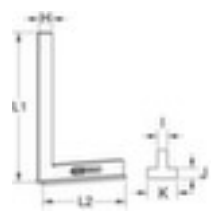

KS Tools
KS Tools Anschlagwinkel

200mm

Artikelnummer: 234135

Dazu passt auch ...

216459		PVC-Packband, Trägermaterial aus PVC mit Kleber aus Naturkautschuk, Rollen Länge x Breite 66 m x 50 mm, Stärke 65 µm, In braun
218389		Betriebs-Verbandkasten, Füllung: nach DIN 13157, Koffer aus Kunststoff in orange, mit Wandhalterung
369055		Mülltonne, Inhalt 80 l, Höhe x Breite x Tiefe 930 x 445 x 520 mm, Deckel aus Polyethylen in rot, komplett umklappbar, Korpus aus Polyethylen in rot, Unterbau 2 Räder mit Vollgummi-Bereifung