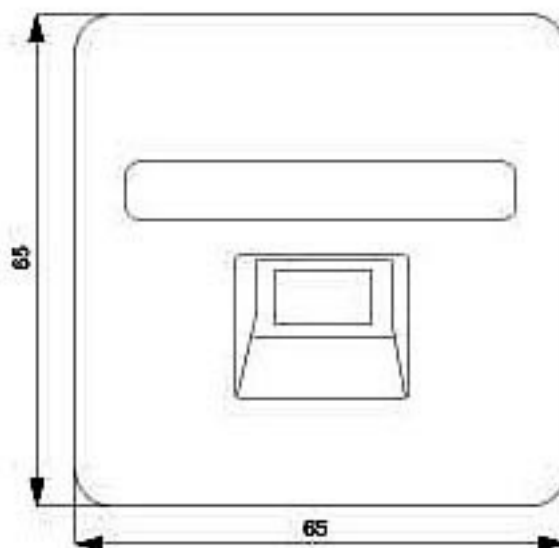

• Zugentlastung		Nein
Produkteigenschaft		
• halogenfrei		Ja
• transparent		Nein
Mechanischer Aufbau		
Befestigungsart		Unterputz
Material		Kunststoff
allgemeine Produktzulassung		Prüfbescheinigungen

[sonstig](#)

Weitere Informationen

Information- and Downloadcenter (Kataloge, Broschüren,...)

<http://www.siemens.de/lowvoltage/kataloge>

Industry Mall (Online-Bestellsystem)

<https://eb.automation.siemens.com/mall/de/WW/Catalog/Product/5TG1821>

Service&Support (Handbücher, Betriebsanleitungen, Zertifikate, Kennlinien, FAQs,...)

<http://support.automation.siemens.com/WW/view/de/5TG1821/all>

Bilddatenbank (Produktfotos, 2D-Maßzeichnungen, 3D-Modelle, Geräteschaltpläne, ...)

<http://www.automation.siemens.com/bilddb/cax_de.aspx?mfb=5TG1821>

CAX-Online-Generator

<http://www.siemens.com/cax>

Ausschreibungstexte (Leistungsverzeichnisse)

<http://ausschreibungstexte.siemens.com/tiplv>