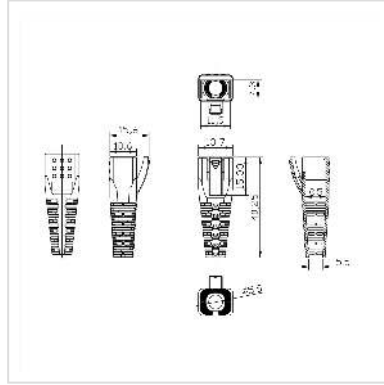

# ROLINE RJ45 tule, 10 stuks, zwart

<b>Art.nr.</b>	12.01.1115
<b>Fabrikant</b>	ROLINE
<b>Art.nr. fabrikant</b>	12.01.1115
<b>EAN (een stuk)</b>	7630049624832

## Tule voor modulaire stekkers voor kabelmontage

- Anti-knik sleeve voor RJ-45 modulaire stekkers (niet geschikt voor HiRose stekkers)
- Geschikt voor ronde kabels met een maximale buitendiameter van 8,5 mm
- Ontworpen om te voldoen aan de behoeften van de klant voor verschillende kabel-OD's
- De nieuwe doorvoertule met duidelijke schaalmarkeringen voor de buitendiameter van de jas biedt meer gebruiksflexibiliteit
- In te korten tot een maximale buitenmanteldiameter van een ronde kabel van 5,5 mm tot 8,5 mm
- U hebt slechts één type doorvoertule nodig voor kabels van verschillende diktes, wat de voorraadkosten verlaagt
- De gebruikte materialen verhogen de duurzaamheid van de jas
- Kan worden gesneden met elk scherp mes, tang of schaar
- Anti-knikkap voor RJ-45
- Verpakkingseenheid 10 st.

### Technische specificaties

Producent	ROLINE
Produkt groep	Aansluittechniek TP
Produkt type	Tule voor RJ-45 modulaire connectoren
Kleur	zwart
Leveringsomvang	10 stuks
Hoogte	15.6 mm

---

Breedte	13.7 mm
---------	---------

Diepte	40.25 mm
--------	----------

Gewicht	2.2 g
---------	-------