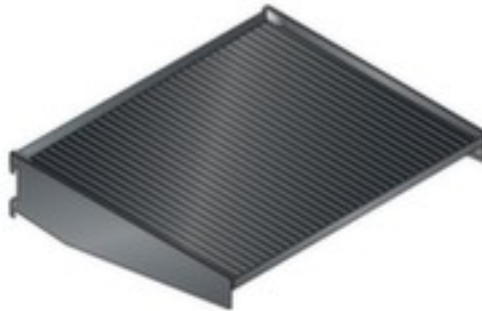

LISTA

Ablage für Werkstattwagen

Breite x Tiefe 380 x 310 mm, aus Stahl mit schlag- und kratzfester Pulverbeschichtung in schwarz

Artikelnummer: 182342

LISTA Ablage

für Werkstattwagen

Ablage für Werkstattwagen

- Breite x Tiefe 380 x 310 mm
- aus Stahl mit schlag- und kratzfester Pulverbeschichtung in schwarz

Technische Details

Möbeltyp	Schrank	Tiefe	310 mm
Schranktyp	Zubehör	Material	Stahl
Wagentyp	Zubehör	Oberfläche	pulverbeschichtet
Zubehör für	Werkstattwagen	Farbe	schwarz
Breite	380 mm	Gewicht	21 kg