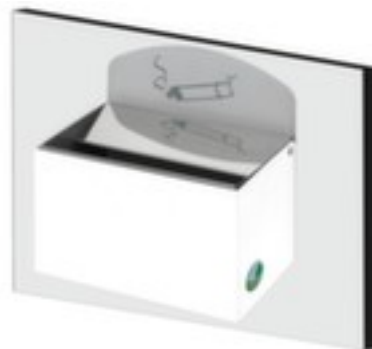

Wandascher

Höhe x Breite x Tiefe 125 x 200 x 125 mm, Korpus aus Stahl, Korpus verzinkt mit schlag- und kratzfester Pulverbeschichtung in weiß

Artikelnummer: 504126

Wandascher

mit Rückwandblech

Wandascher

- Für den Außenbereich geeignet
- Höhe x Breite x Tiefe 125 x 200 x 125 mm
- Korpus aus Stahl
- Korpus verzinkt mit schlag- und kratzfester Pulverbeschichtung in weiß
- Form eckig
- Aschereinsatz aus Stahl
- Innenbehälter herausnehmbar
- ohne Schutzdach
- Wand
- Lieferumfang: inklusive Montagematerial und Piktogramm-Aufkleber
- 3 Jahre Garantie

Technische Details

Entsorgungsmittel	Wandascher	Farbe Korpus	weiß
Einsatzort	Außenbereich	Material Aschereinsatz	Stahl
Aufstellung/Montage	Wand	Form	eckig

Höhe	125 mm	Innenbehälter	herausnehmbar
Breite	200 mm	Lieferumfang	inklusive Montagematerial und Piktogramm-Aufkleber
Tiefe	125 mm	Garantie	3 Jahre
Deckel	nein	Farbe Ausführung	weiß
Schutzdach	nein	Ausführung	ohne Abfallbehälter
Material Korpus	Stahl	Gewicht	1,8 kg
Oberfläche Korpus	verzinkt // pulverbeschichtet		

Dazu passt auch ...

141941		Verbotsschild, Symbol/Text: Rauchen verboten, Bodenaufsteller, aus Kunststoff in rot, Höhe x Breite x Tiefe 600 x 275 x 270 mm
369011		Mülltonne, Inhalt 80 l, Höhe x Breite x Tiefe 930 x 445 x 520 mm, Deckel aus Polyethylen in grün, komplett umklappbar, Korpus aus Polyethylen in grün, Unterbau 2 Räder mit Vollgummi-Bereifung
376797		Bügelparker, Höhe x Länge x Tiefe 415 x 2100 x 550 mm, 6 Einstellplätze (Nutzung einseitig), für 55 mm breite Räder, Konstruktion aus Stahl (verschraubt) feuerverzinkt
525474		Parkbank, Höhe x Breite x Tiefe 740 x 2000 x 380 mm, 9 Sitzlatten, Sitzfläche aus PVC-Leisten in grün, Sitz Höhe 440 mm, 6-Fußgestell aus Polypropylen in grün