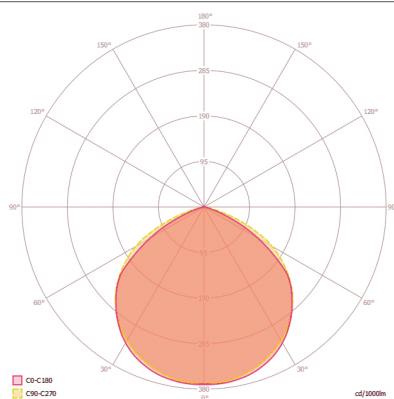

Maßzeichnung

Erfassungsbereiche

Erfassungsreichweite

Quer (A)	8 m
Frontal (B)	3 m

Lichtverteilung

Schaltplan

Standardbetrieb

BASIC AFL TR 3000 840 MD WH