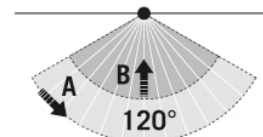

Empf. Montagehöhe	2,5 m
Max. Montagehöhe	3 m
Lichtmessung	Tageslicht
Helligkeitswert	3 - 1000 lx
Nachlaufzeit	1 s...15 min (in Stufen einstellbar)

Zubehör

Produktbezeichnung	Artikelnummer	Produktbeschreibung	GTIN
Befestigung			
FL WALL ARM 700 WH	EL10810527	Wandausleger für Strahler, 700 mm, inklusive Adapter, weiß	4015120810527
FL GROUND SPIKE WH	EL10810541	Erdspieß für Strahler, inklusive Adapter, weiß	4015120810541

Maßzeichnung

Erfassungsbereiche

Erfassungsreichweite

Quer (A)	8 m
Frontal (B)	3 m

Lichtverteilung

Schaltplan

Standardbetrieb

BASIC AFL TR 3000 840 MD WH