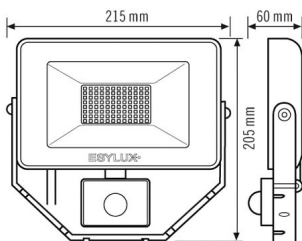

Bietet besondere Produktfunktionen wie:

- Integrierter Bewegungsmelder

Technische Daten

ALLGEMEIN	
Geräteklasse	Strahler
Produktinweis	Die Strahler sind für den Ausseneinsatz vorgesehen. Beim Einsatz in Innenbereichen (z. B. unterhalb der Decke) kann ggf. die Wärme nicht ausreichend abgeführt werden. Intensive Sonneneinstrahlung über einen längeren Zeitraum kann den Farbton verändern.
Fernbedienbar	-
Konformität	CE, EAC, RoHS, WEEE
Garantie	3 Jahre
BEFESTIGUNG	
Montageort	Aufbau
Montageort	Wand
Anschlussart	offenes Ende
Anschließer Leiterquerschnitt	0,75 - 2,5 mm ²
Anzahl der Kontakte	3
Länge der Anschlussleitung	0,8 m
GEHÄUSE	
Abmessungen	Länge 215 mm x Breite 205 mm x Höhe/Tiefe 60 mm
Gewicht	893 g
Werkstoff	Aluminium und UV-stabiler Kunststoff
Schutzart	IP65
Zulässige Umgebungstemperatur	-25 °C...+40 °C
Farbe	weiß, ähnlich RAL 9016
Glühdrahtprüfung nach IEC 60695-2-10	650 °C

BASIC AFL TR 3000 840 MD WH

Artikelnummer	GTIN
EL10810725	4015120810725

SENSORIK	
Erfassungswinkel	120°, Sensor horizontal und vertikal drehbar +/- 180°
Erfassungsreichweite quer	8 m
Erfassungsreichweite frontal	3 m
Reichweitenanpassung	mechanisch
Erfassungsbereich	76 m ²

Empf. Montagehöhe	2,5 m
Max. Montagehöhe	3 m
Lichtmessung	Tageslicht
Helligkeitswert	3 - 1000 lx
Nachlaufzeit	1 s...15 min (in Stufen einstellbar)

Zubehör

Produktbezeichnung	Artikelnummer	Produktbeschreibung	GTIN
Befestigung			
FL WALL ARM 700 WH	EL10810527	Wandausleger für Strahler, 700 mm, inklusive Adapter, weiß	4015120810527
FL GROUND SPIKE WH	EL10810541	Erdspieß für Strahler, inklusive Adapter, weiß	4015120810541

Maßzeichnung

Erfassungsbereiche

Erfassungsreichweite

Quer (A)	8 m
Frontal (B)	3 m

Lichtverteilung

Schaltplan

Standardbetrieb

BASIC AFL TR 3000 840 MD WH