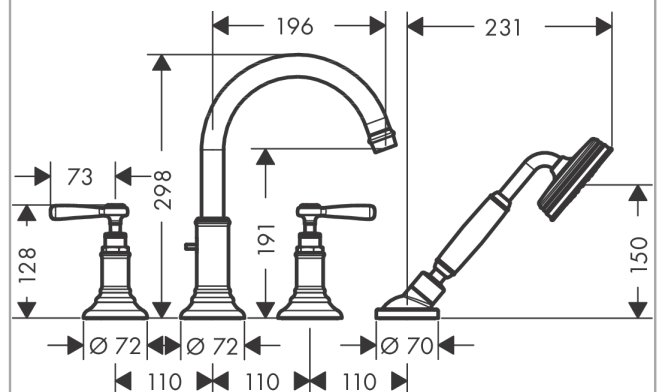

AXOR Montreux

4-Loch Fliesenrandarmatur mit Hebelgriffen

Oberfläche: **Polished Red Gold** Artikelnummer: **16554300**

Merkmale

- besteht aus: 4-Loch Fliesenrandarmatur, Handbrause, Brauseschlauch, Brausehalter
- 2 Verbraucher
- Ausladung: 196 mm
- Strahlart Armatur: Normalstrahl
- Strahlart Handbrause: RainAir
- maximale Ausziehlänge Handbrause: 1,10 m
- maximale Durchflussmenge bei 3 bar: 21 l/min
- Durchfluss für Wanneneinlauf bei 3 bar: 21 l/min
- Durchfluss für Handbrause bei 3 bar: 15 l/min
- Keramikventile heiß/kalt 90°
- Rückflussverhinderer
- Anschlussgröße: DN15
- Anschlussart: Grundkörper
- Fliesenrandmontage
- min. Betriebsdruck: 1 bar
- max. Betriebsdruck: 10 bar

Technologie

Produktabbildung

Maßzeichnung

AXOR Montreux
4-Loch Fliesenrandarmatur mit Hebelgriffen
 Oberfläche: **Polished Red Gold** Artikelnummer: **16554300**

Durchflussdiagramm