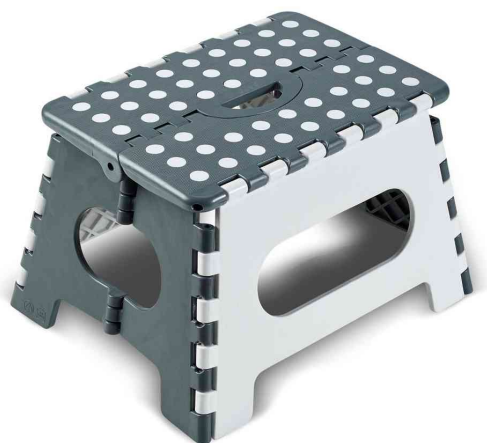

## Marchepied, pliable

- en plastique
- avec revêtement antidérapant pour plus de sécurité
- peu encombrant et facile à ranger avec la poignée
- capacité de charge : 150 kg
- hauteur : 220 mm

### Exemples d'utilisation :

- idéal pour la maison, le camping-car, la caravane, etc.

Marchepied, pliable

Vue détaillée : peu encombrant et facile à ranger

Produit	Modèle	Capacité de charge	Couleur	Numéro de fabricant	Code
Marchepied	1 marche	150 kg	blanc / gris	10614	11580750